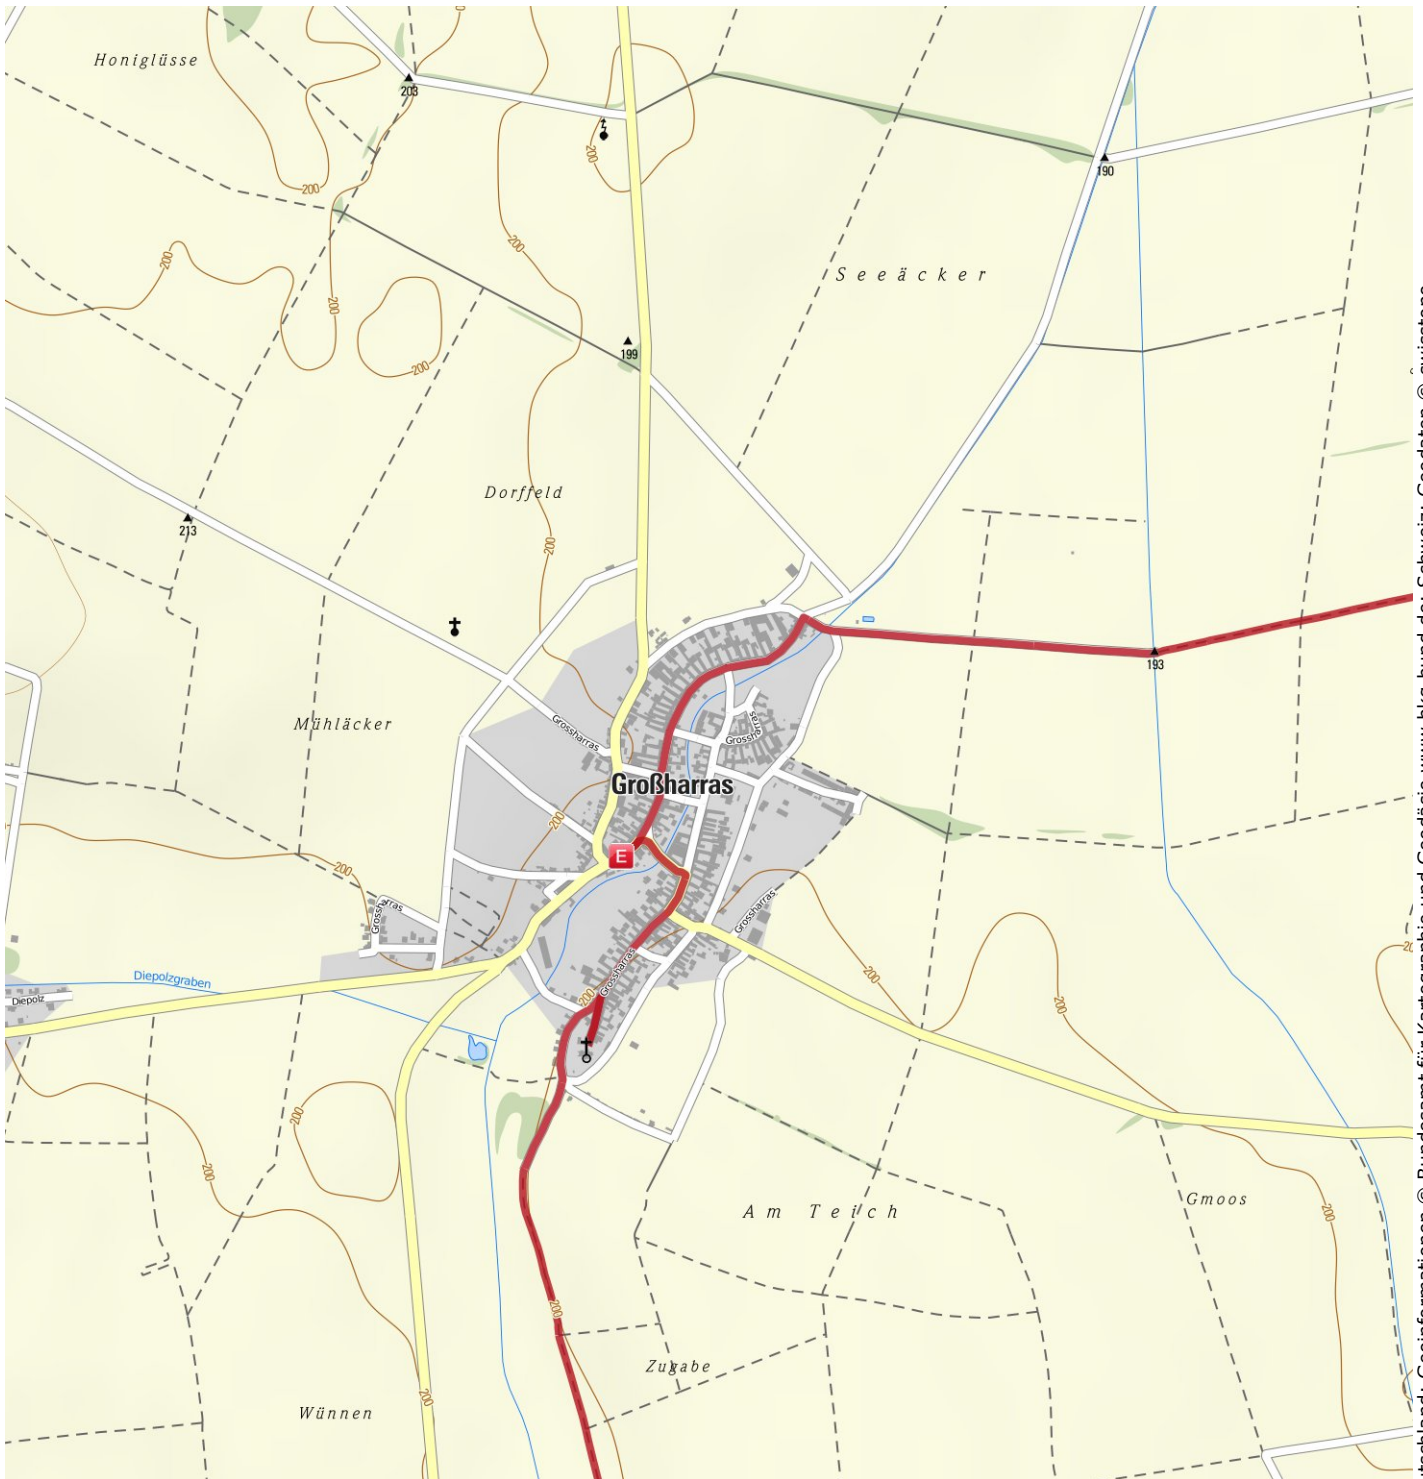

Der Steinige

Länge 18,5 km Dauer 1:20 h Höhenmeter ▲ 131 m ▼ 131 m

Alpstein Tourismus GmbH & Co. KG; Deutschland: Geoinformationen © Bundesamt für Kartographie und Geodäsie www.bkg.bund.de; Schweiz: Geodaten © swisstopo (5704002735); Mallorca: © 1:25.000 del Instituto Geográfico Nacional; Italien und Österreich: © 1994-2011 NAVTEQ. All Rights reserved.

München und seine Hausberge
Top Touren · Detailreiche Karten

 Mountainbike App

DIE GANZE PALETTE SOMMERFARBEN.

Der Steinige

Länge 18,5 km Dauer 1:20 h Höhenmeter ▲ 131 m ▼ 131 m

München und seine Hausberge
Top Touren · Detailreiche Karten