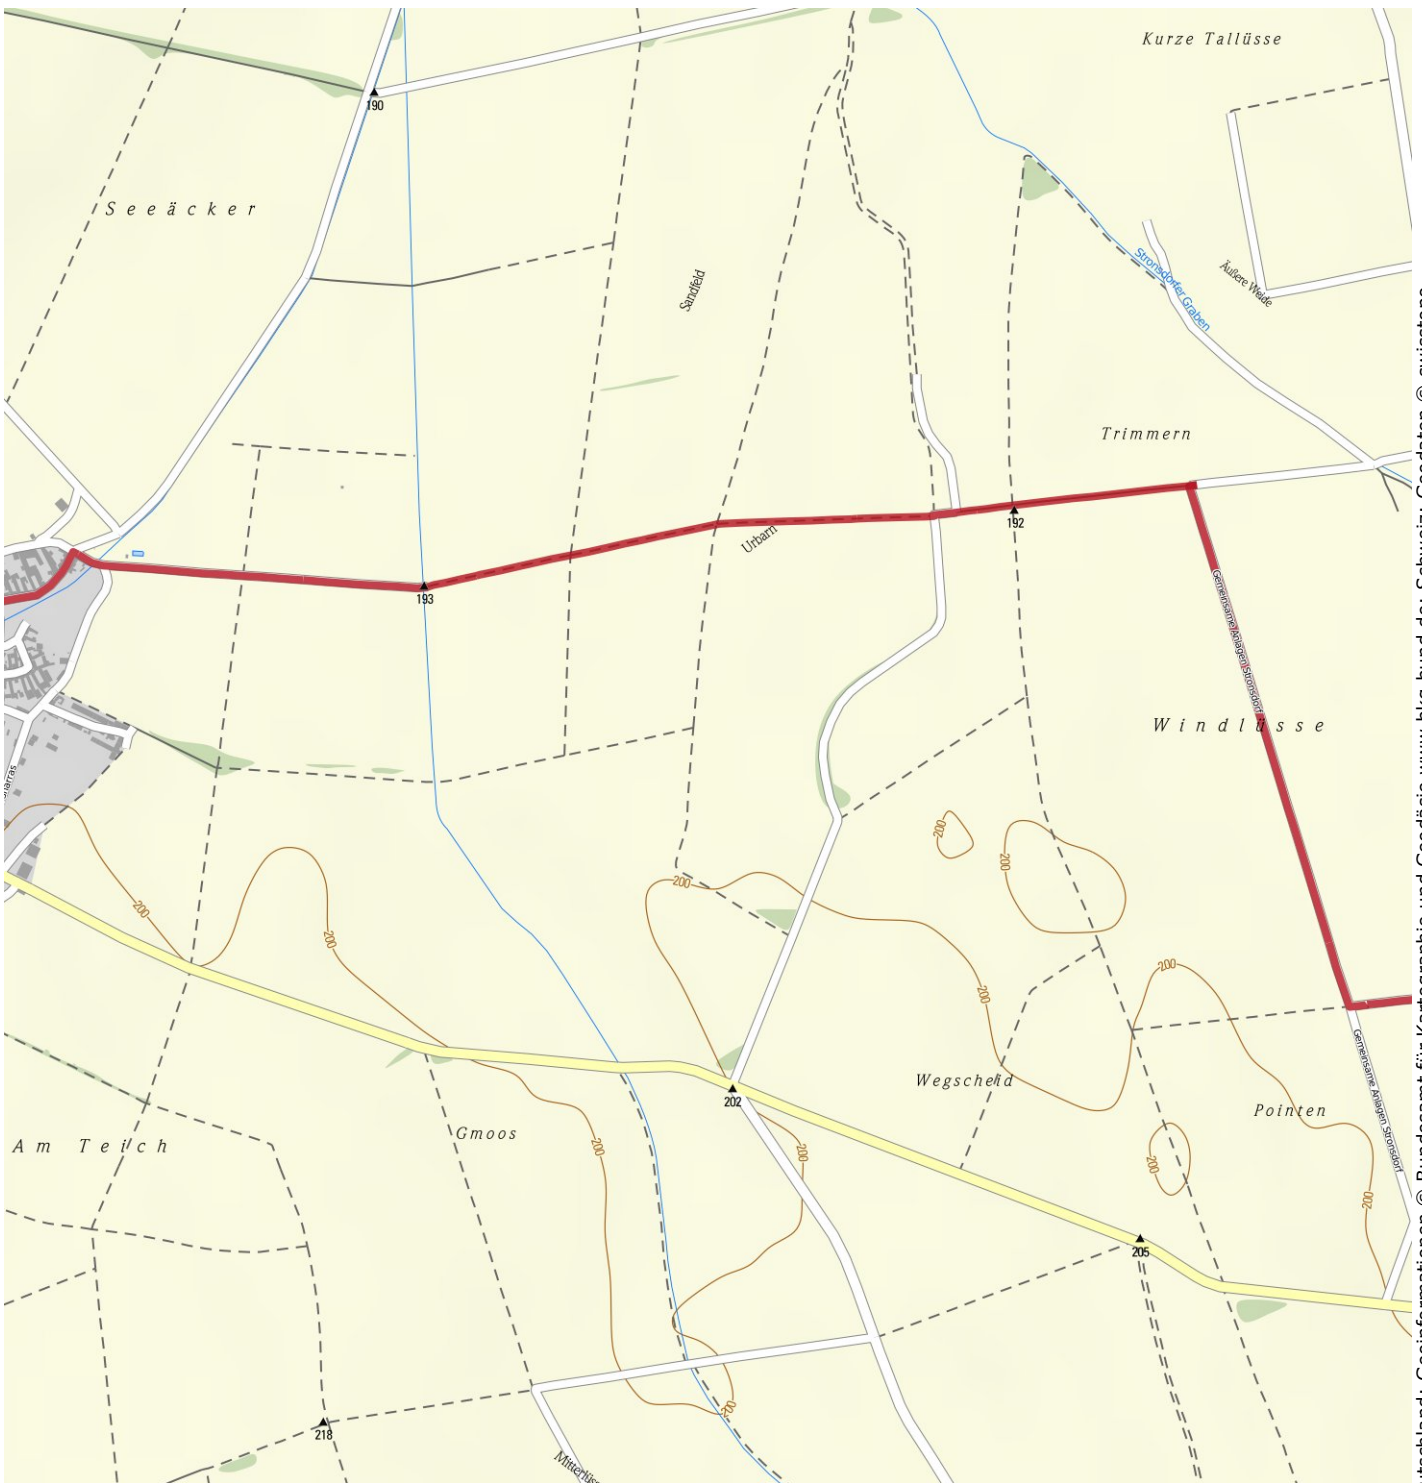

Der Steinige

Länge 18,5 km Dauer 1:20 h Höhenmeter ▲ 131 m ▼ 131 m

Alpstein Tourismus GmbH & Co. KG; Deutschland: Geoinformationen © Bundesamt für Kartographie und Geodäsie www.bkg.bund.de; Schweiz: Geodaten © swisstopo (5704002735); Mallorca: © 1:25.000 del Instituto Geográfico Nacional; Italien und Österreich: © 1994-2011 NAVTEQ. All Rights reserved.

München und seine Hausberge
Top Touren · Detailreiche Karten

 Mountainbike App

 Available on the App Store

www.schoeffel.com 

DIE GANZE PALETTE SOMMERFARBEN.

Der Steinige

Länge 18,5 km Dauer 1:20 h Höhenmeter ▲ 131 m ▼ 131 m

München und seine Hausberge
Top Touren · Detailreiche Karten

 Mountainbike App

DIE GANZE PALETTE SOMMERFARBEN.

Der Steinige

Länge 18,5 km Dauer 1:20 h Höhenmeter ▲ 131 m ▼ 131 m

München und seine Hausberge
Top Touren · Detailreiche Karten