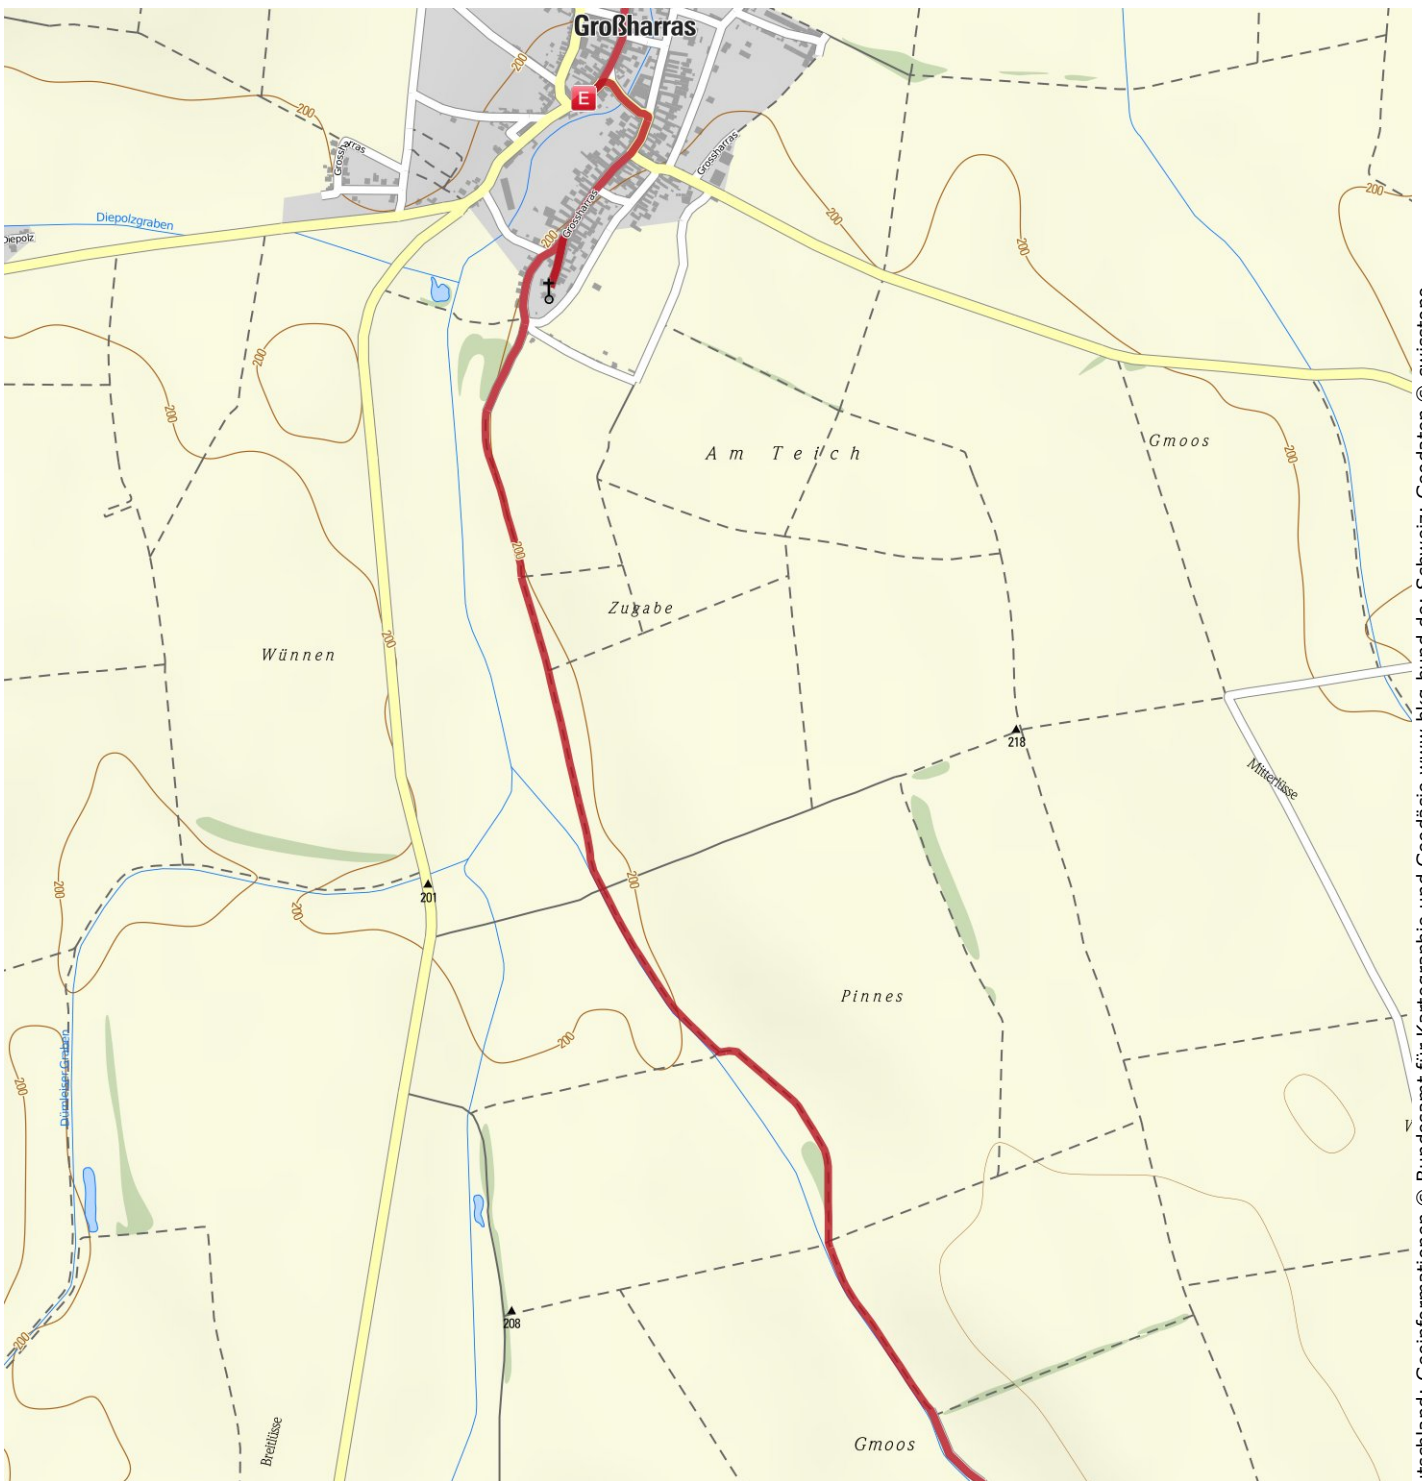

Der Steinige

Länge 18,5 km Dauer 1:20 h Höhenmeter ▲ 131 m ▼ 131 m

Alpstein Tourismus GmbH & Co. KG; Deutschland: Geoinformationen © Bundesamt für Kartographie und Geodäsie www.bkg.bund.de; Schweiz: Geodaten © swisstopo (5704002735); Mallorca: © 1:25.000 del Instituto Geográfico Nacional; Italien und Österreich: © 1994-2011 NAVTEQ. All Rights reserved.

München und seine Hausberge
Top Touren · Detailreiche Karten

 Mountainbike App

www.schoeffel.com 

DIE GANZE PALETTE SOMMERFARBEN.

Der Steinige

Länge 18,5 km Dauer 1:20 h Höhenmeter ▲ 131 m ▼ 131 m

Alpstein Tourismus GmbH & Co. KG; Deutschland: Geoinformationen © Bundesamt für Kartographie und Geodäsie www.bkg.bund.de; Schweiz: Geodaten © swisstopo (5704002735); Mallorca: © 1:25.000 del Instituto Geográfico Nacional; Italien und Österreich: © 1994-2011 NAVTEQ. All Rights reserved.

München und seine Hausberge
Top Touren · Detailreiche Karten

 Mountainbike App

 Available on the App Store

www.schoeffel.com 

DIE GANZE PALETTE SOMMERFARBEN.

Der Steinige

Länge 18,5 km Dauer 1:20 h Höhenmeter ▲ 131 m ▼ 131 m

München und seine Hausberge
Top Touren · Detailreiche Karten

 Mountainbike App

DIE GANZE PALETTE SOMMERFARBEN.

Der Steinige

Länge 18,5 km Dauer 1:20 h Höhenmeter ▲ 131 m ▼ 131 m

München und seine Hausberge
Top Touren · Detailreiche Karten