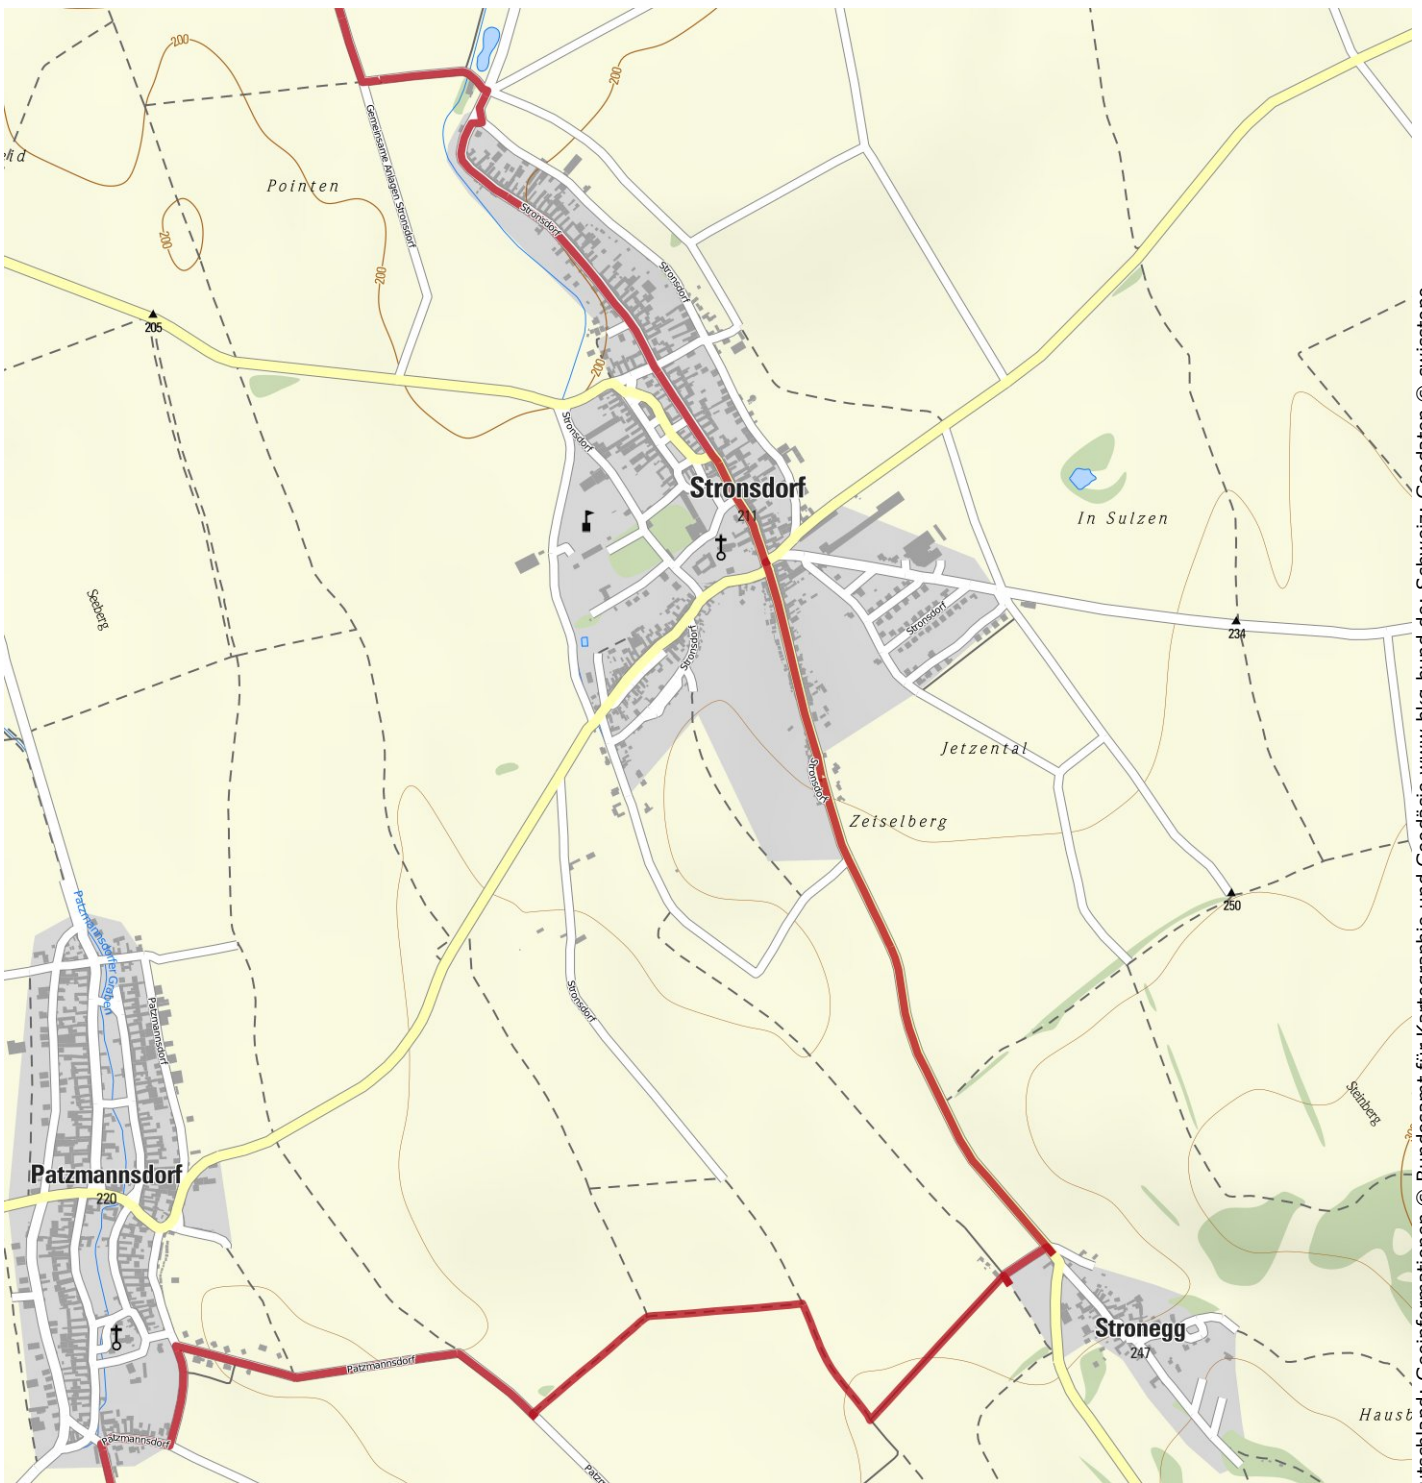

München und seine Hausberge
Top Touren · Detailreiche Karten

 Mountainbike App

www.schoeffel.com 

DIE GANZE PALETTE SOMMERFARBEN.

Der Steinige

Länge 18,5 km Dauer 1:20 h Höhenmeter ▲ 131 m ▼ 131 m

Alpstein Tourismus GmbH & Co. KG; Deutschland: Geoinformationen © Bundesamt für Kartographie und Geodäsie www.bkg.bund.de; Schweiz: Geodaten © swisstopo (5704002735); Mallorca: © 1:25.000 del Instituto Geográfico Nacional; Italien und Österreich: © 1994-2011 NAVTEQ. All Rights reserved.

München und seine Hausberge
Top Touren · Detailreiche Karten

 Mountainbike App

 Available on the App Store

www.schoeffel.com 

DIE GANZE PALETTE SOMMERFARBEN.

Der Steinige

Länge 18,5 km Dauer 1:20 h Höhenmeter ▲ 131 m ▼ 131 m

Der Steinige

Länge 18,5 km Dauer 1:20 h Höhenmeter ▲ 131 m ▼ 131 m

Alpstein Tourismus GmbH & Co. KG; Deutschland: Geoinformationen © Bundesamt für Kartographie und Geodäsie www.bkg.bund.de; Schweiz: Geodaten © swisstopo (5704002735); Mallorca: © 1:25.000 del Instituto Geográfico Nacional; Italien und Österreich: © 1994-2011 NAVTEQ. All Rights reserved.

München und seine Hausberge
Top Touren · Detailreiche Karten

 Mountainbike App

DIE GANZE PALETTE SOMMERFARBEN.

Der Steinige

Länge 18,5 km Dauer 1:20 h Höhenmeter ▲ 131 m ▼ 131 m

München und seine Hausberge
Top Touren · Detailreiche Karten