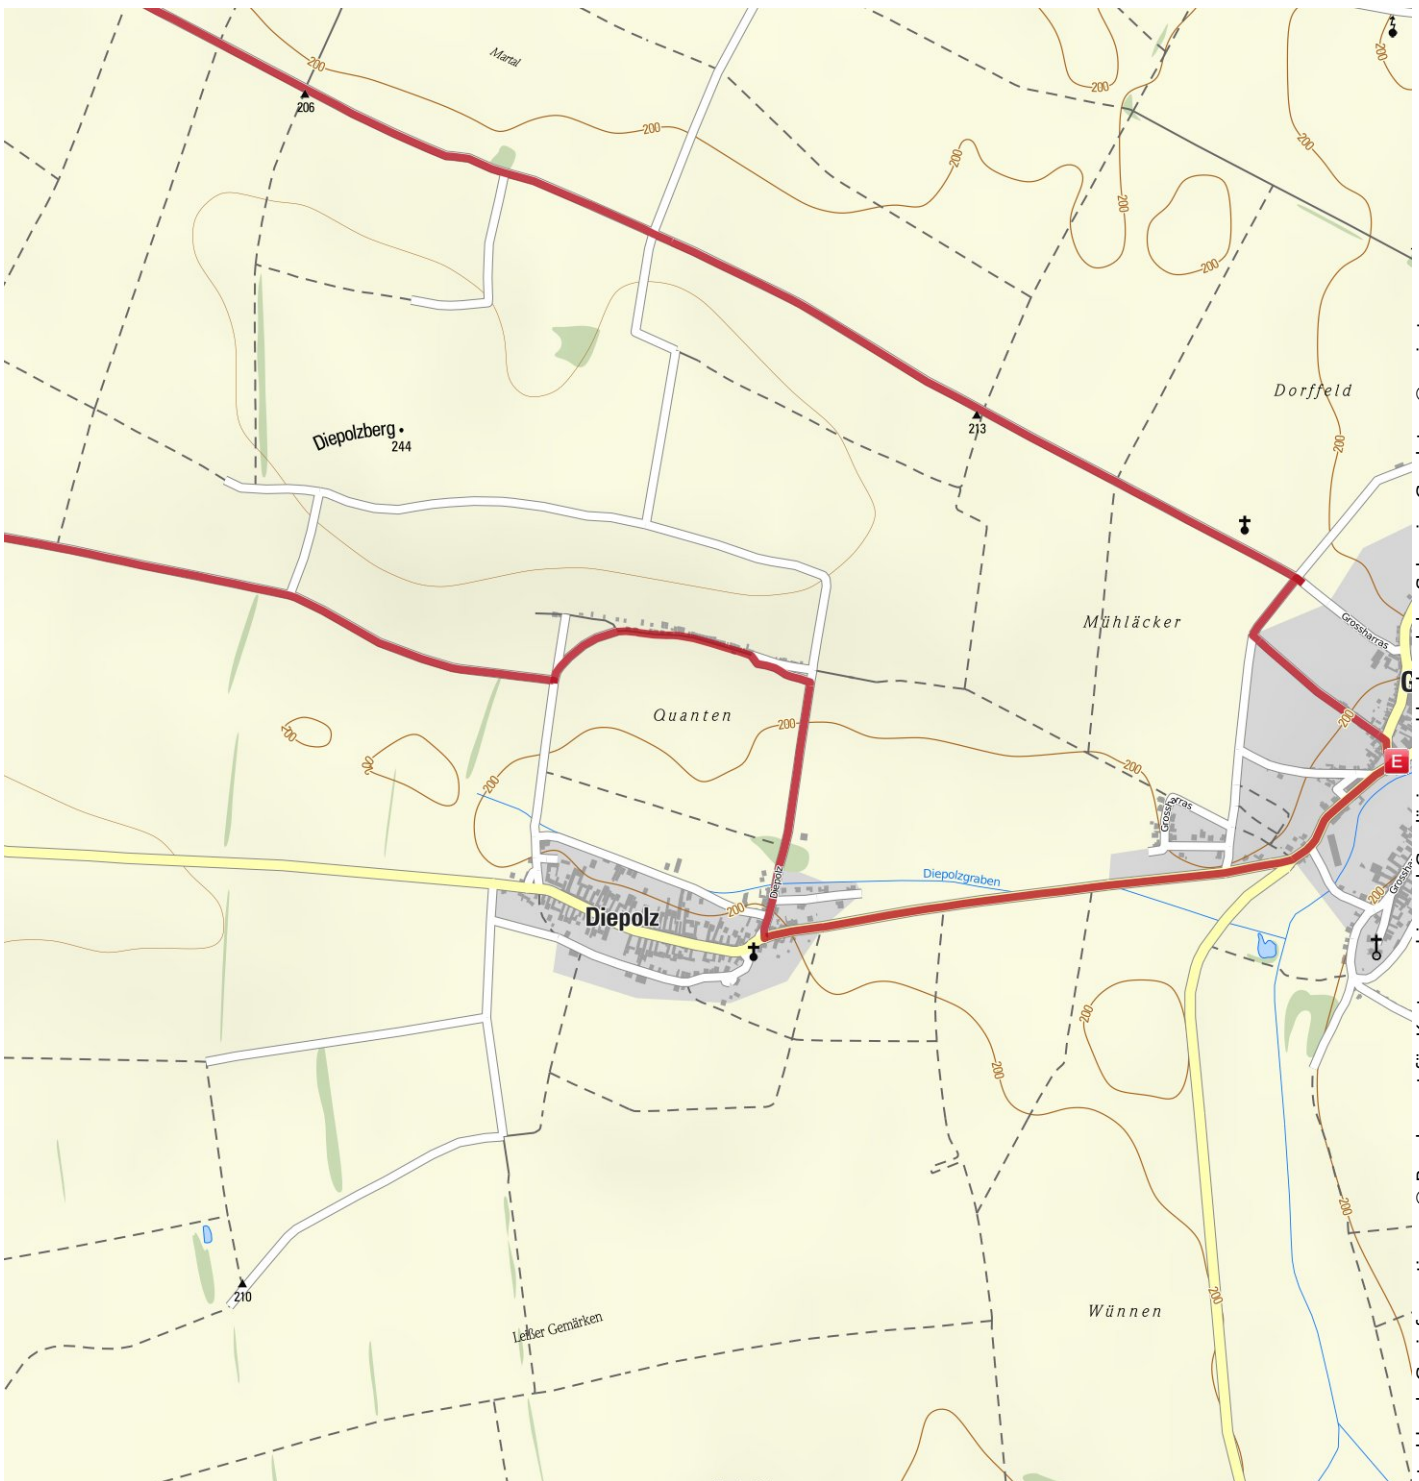

## Die schönsten Weingärten & Keller

Länge 14,7 km Dauer 1:10 h Höhenmeter ▲ 152 m ▼ 152 m

**München und seine Hausberge**  
Top Touren · Detailreiche Karten

 Mountainbike App

DIE GANZE PALETTE SOMMERFARBEN.

## Die schönsten Weingärten & Keller

Länge 14,7 km    Dauer 1:10 h    Höhenmeter ▲ 152 m ▼ 152 m

Alpstein Tourismus GmbH & Co. KG; Deutschland: Geoinformationen © Bundesamt für Kartographie und Geodäsie www.bkg.bund.de; Schweiz: Geodaten © swisstopo (5704002735); Mallorca: © 1:25.000 del Instituto Geográfico Nacional; Italien und Österreich: © 1994-2011 NAVTEQ. All Rights reserved.

**München und seine Hausberge**  
Top Touren · Detailreiche Karten

 Mountainbike App

 Available on the App Store

DIE GANZE PALETTE SOMMERFARBEN.