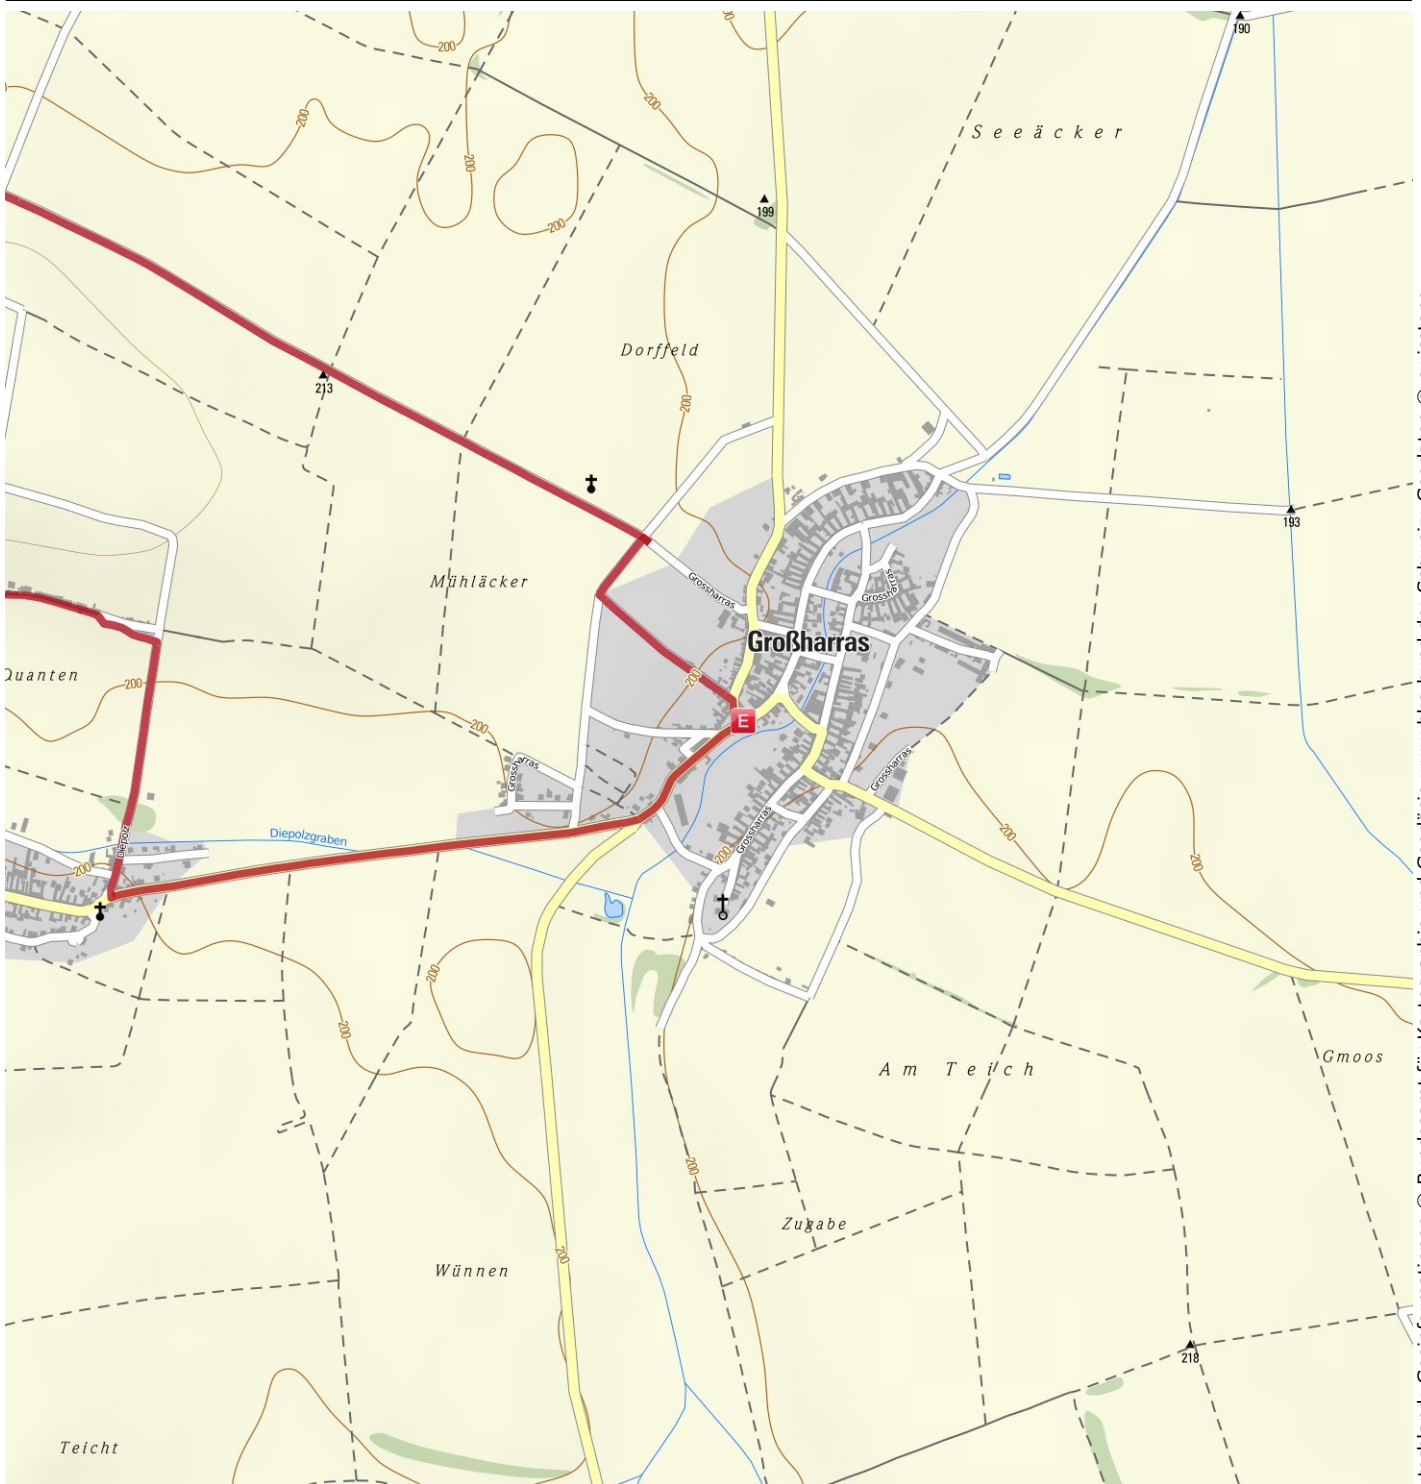

**München und seine Hausberge**  
Top Touren · Detailreiche Karten

 Mountainbike App

DIE GANZE PALETTE SOMMERFARBEN.

## Die schönsten Weingärten & Keller

Länge 14,7 km    Dauer 1:10 h    Höhenmeter ▲ 152 m ▼ 152 m

Alpstein Tourismus GmbH & Co. KG; Deutschland: Geoinformationen © Bundesamt für Kartographie und Geodäsie www.bkg.bund.de; Schweiz: Geodaten © swisstopo (5704002735); Mallorca: © 1:25.000 del Instituto Geográfico Nacional; Italien und Österreich: © 1994-2011 NAVTEQ. All Rights reserved.