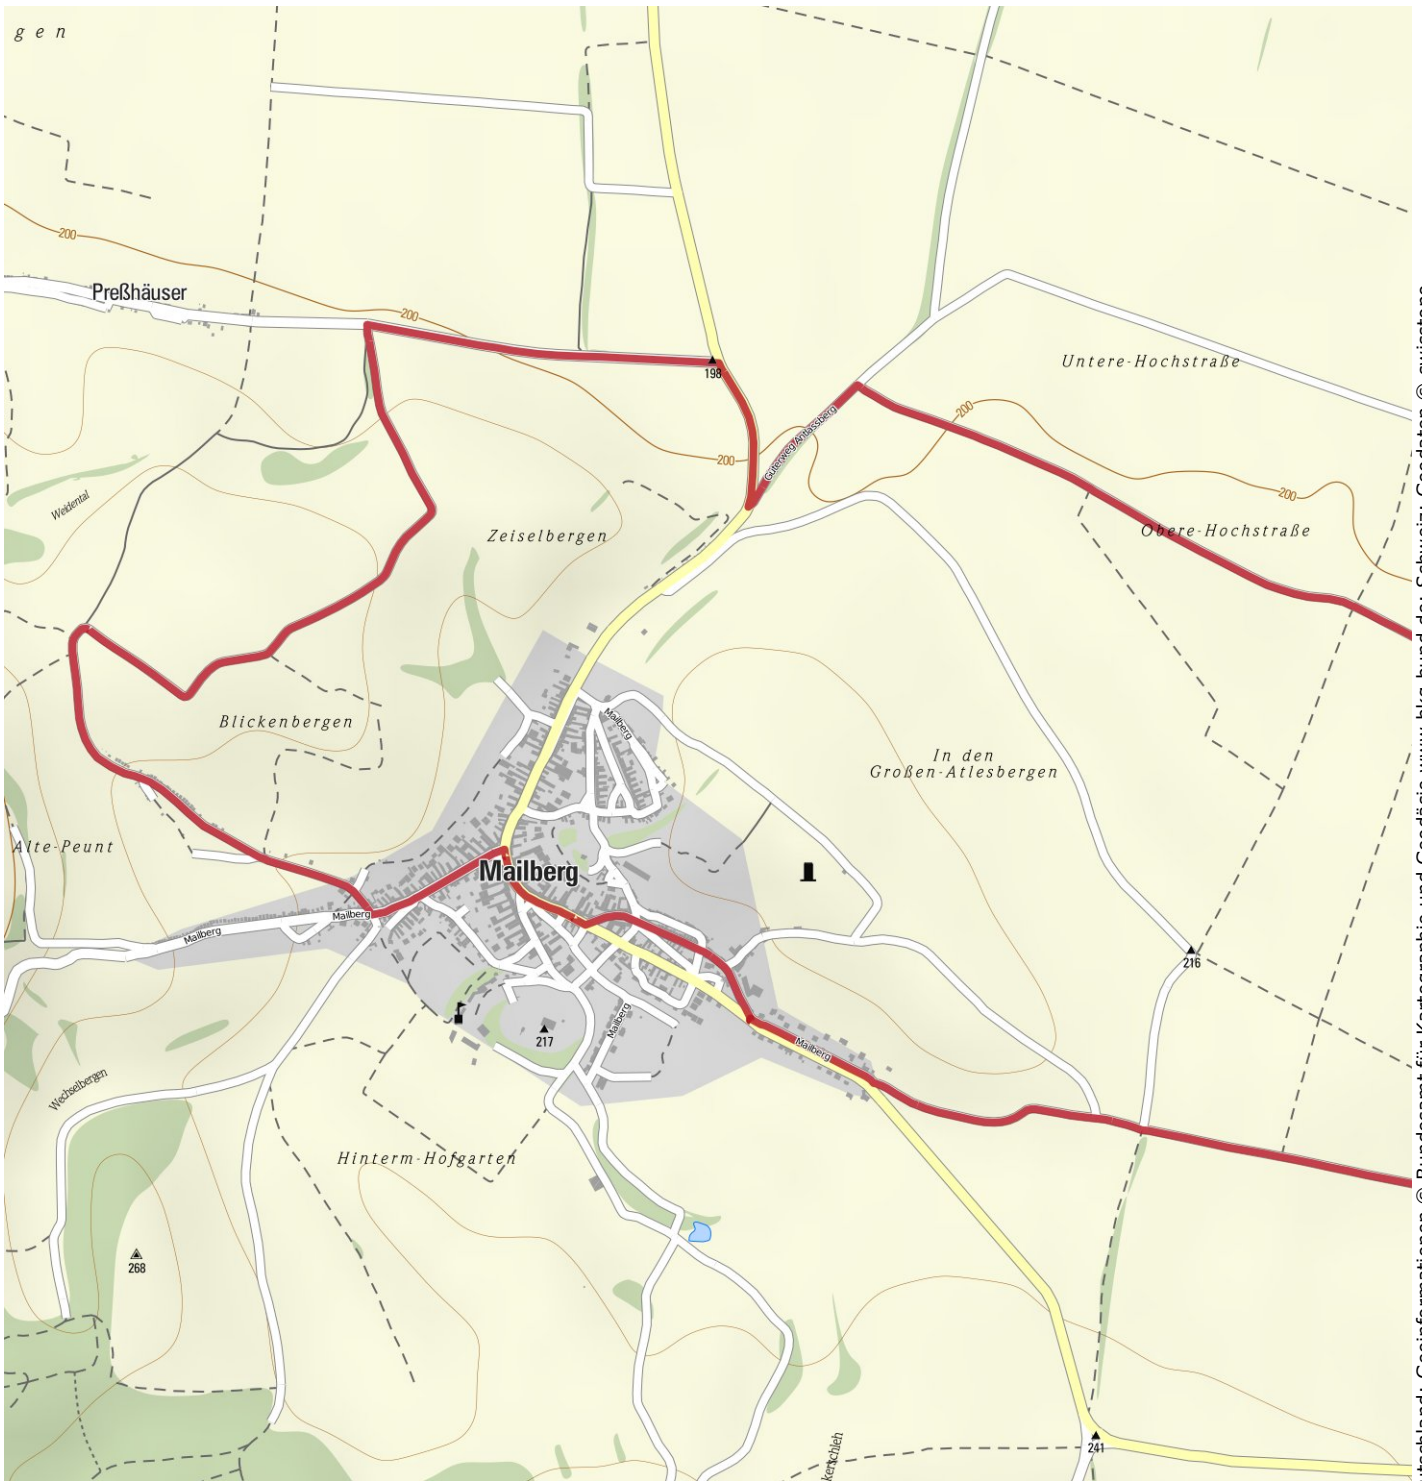

## Die schönsten Weingärten & Keller

Länge 14,7 km Dauer 1:10 h Höhenmeter ▲ 152 m ▼ 152 m

**München und seine Hausberge**  
Top Touren · Detailreiche Karten

 Mountainbike App

DIE GANZE PALETTE SOMMERFARBEN.

## Die schönsten Weingärten & Keller

Länge 14,7 km    Dauer 1:10 h    Höhenmeter ▲ 152 m ▼ 152 m

Alpstein Tourismus GmbH & Co. KG; Deutschland: Geoinformationen © Bundesamt für Kartographie und Geodäsie www.bkg.bund.de; Schweiz: Geodaten © swisstopo (5704002735); Mallorca: © 1:25.000 del Instituto Geográfico Nacional; Italien und Österreich: © 1994-2011 NAVTEQ. All Rights reserved.

**München und seine Hausberge**  
Top Touren · Detailreiche Karten

 Mountainbike App

 Available on the App Store

DIE GANZE PALETTE SOMMERFARBEN.

**München und seine Hausberge**  
Top Touren · Detailreiche Karten

 Mountainbike App

DIE GANZE PALETTE SOMMERFARBEN.