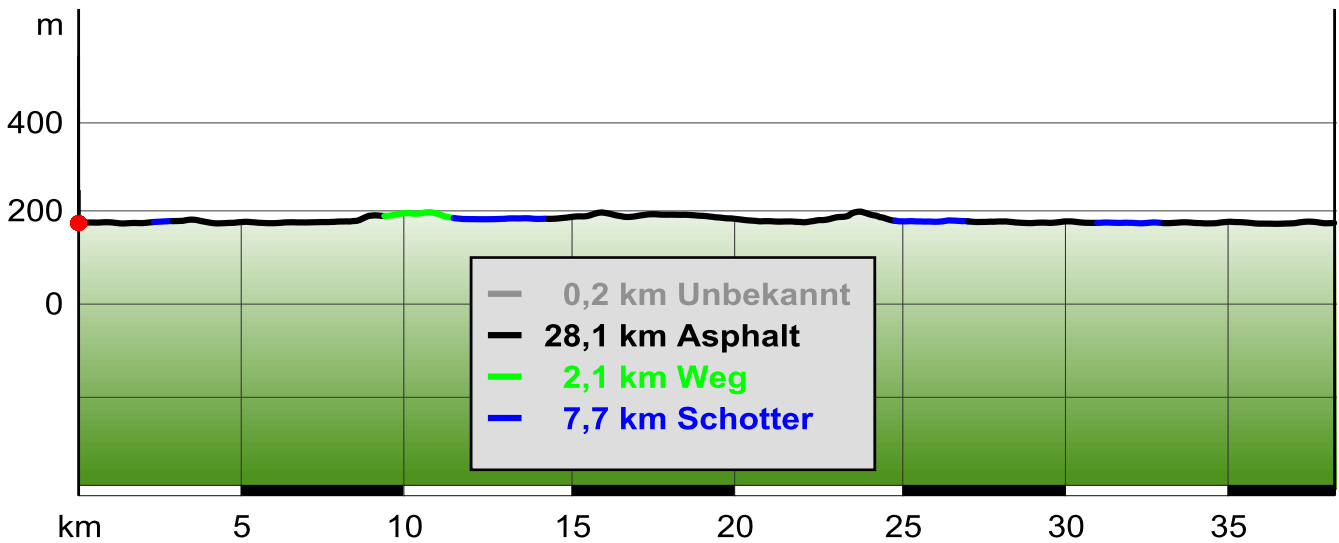

Kellergassen & Gutshofweg

Gütesiegel	BASIC
Bewertungen	☆☆☆☆ (0)
Erlebnis	☆☆☆☆☆
Landschaft	☆☆☆☆☆

Länge	38,2 km
Höhenmeter	▲ 151 m
	▼ 152 m
Dauer	2:30 h

Schwierigkeit	mittel
Kondition	☆☆☆☆☆
Technik	☆☆☆☆☆

Empfohlene Jahreszeiten	J	F	M	A	M	J	J	A	S	O	N	D
-------------------------	---	---	---	----------	----------	----------	----------	----------	----------	----------	----------	---

München und seine Hausberge

Top Touren · Detailreiche Karten

 Mountainbike App

 Available on the App Store

DIE GANZE PALETTE SOMMERFARBEN.

Kellergassen & Gutshofweg

Beschreibung

Beschreibung

Start: am Thermenweg in Laa, der Weg führt über Hanfthal zum Geiselbrecht Gutshof und weiter Richtung Großharras, durch die Kellergasse und dann nach Zwingendorf in die Kellergasse Schatz. Hierweg nehmen sie den KTM Radweg nach Wulzeshofen vorbei am Gutshof Blaustauden und kommen Sie wieder zurück zum Ausgangspunkt in Laa.