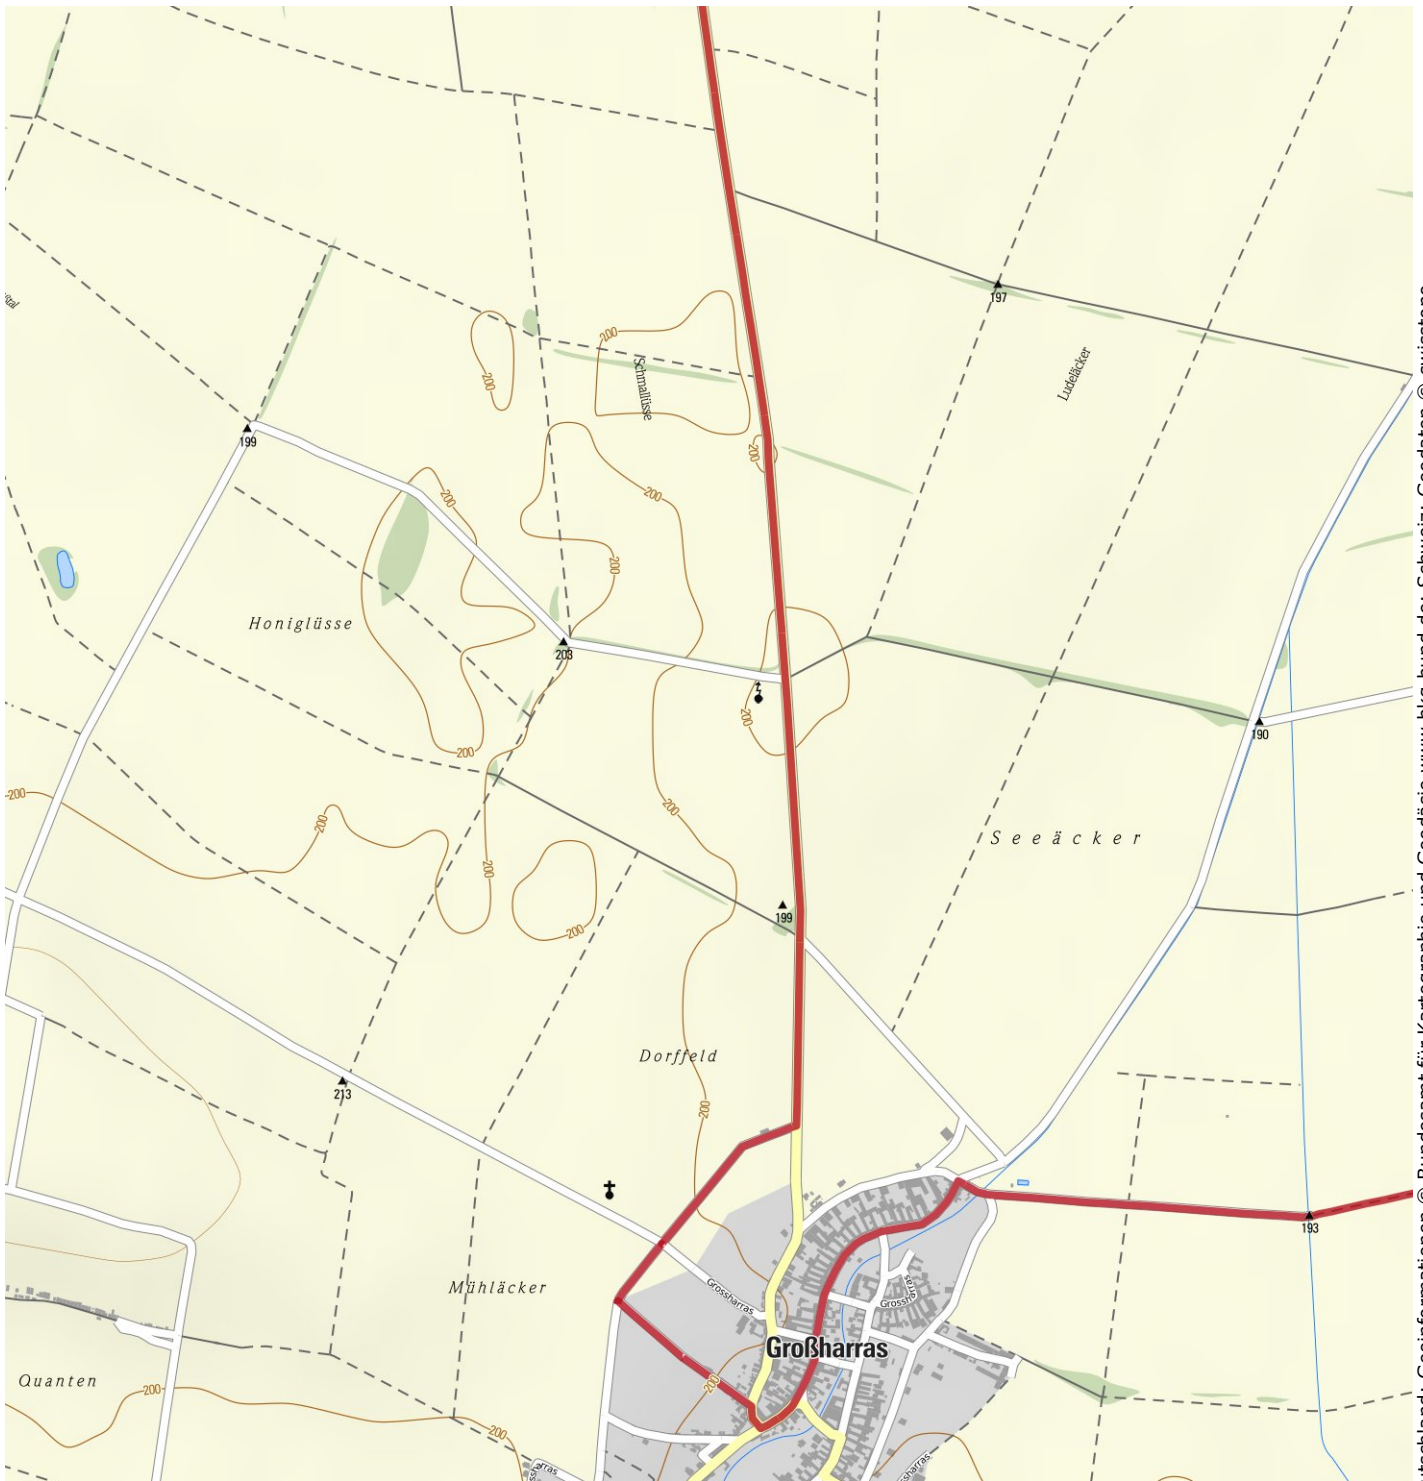

München und seine Hausberge
Top Touren · Detailreiche Karten

 Mountainbike App

 Available on the App Store

www.schoeffel.com 

DIE GANZE PALETTE SOMMERFARBEN.

Kellergassen & Gutshofweg

Länge 38,2 km Dauer 2:30 h Höhenmeter ▲ 151 m ▼ 152 m