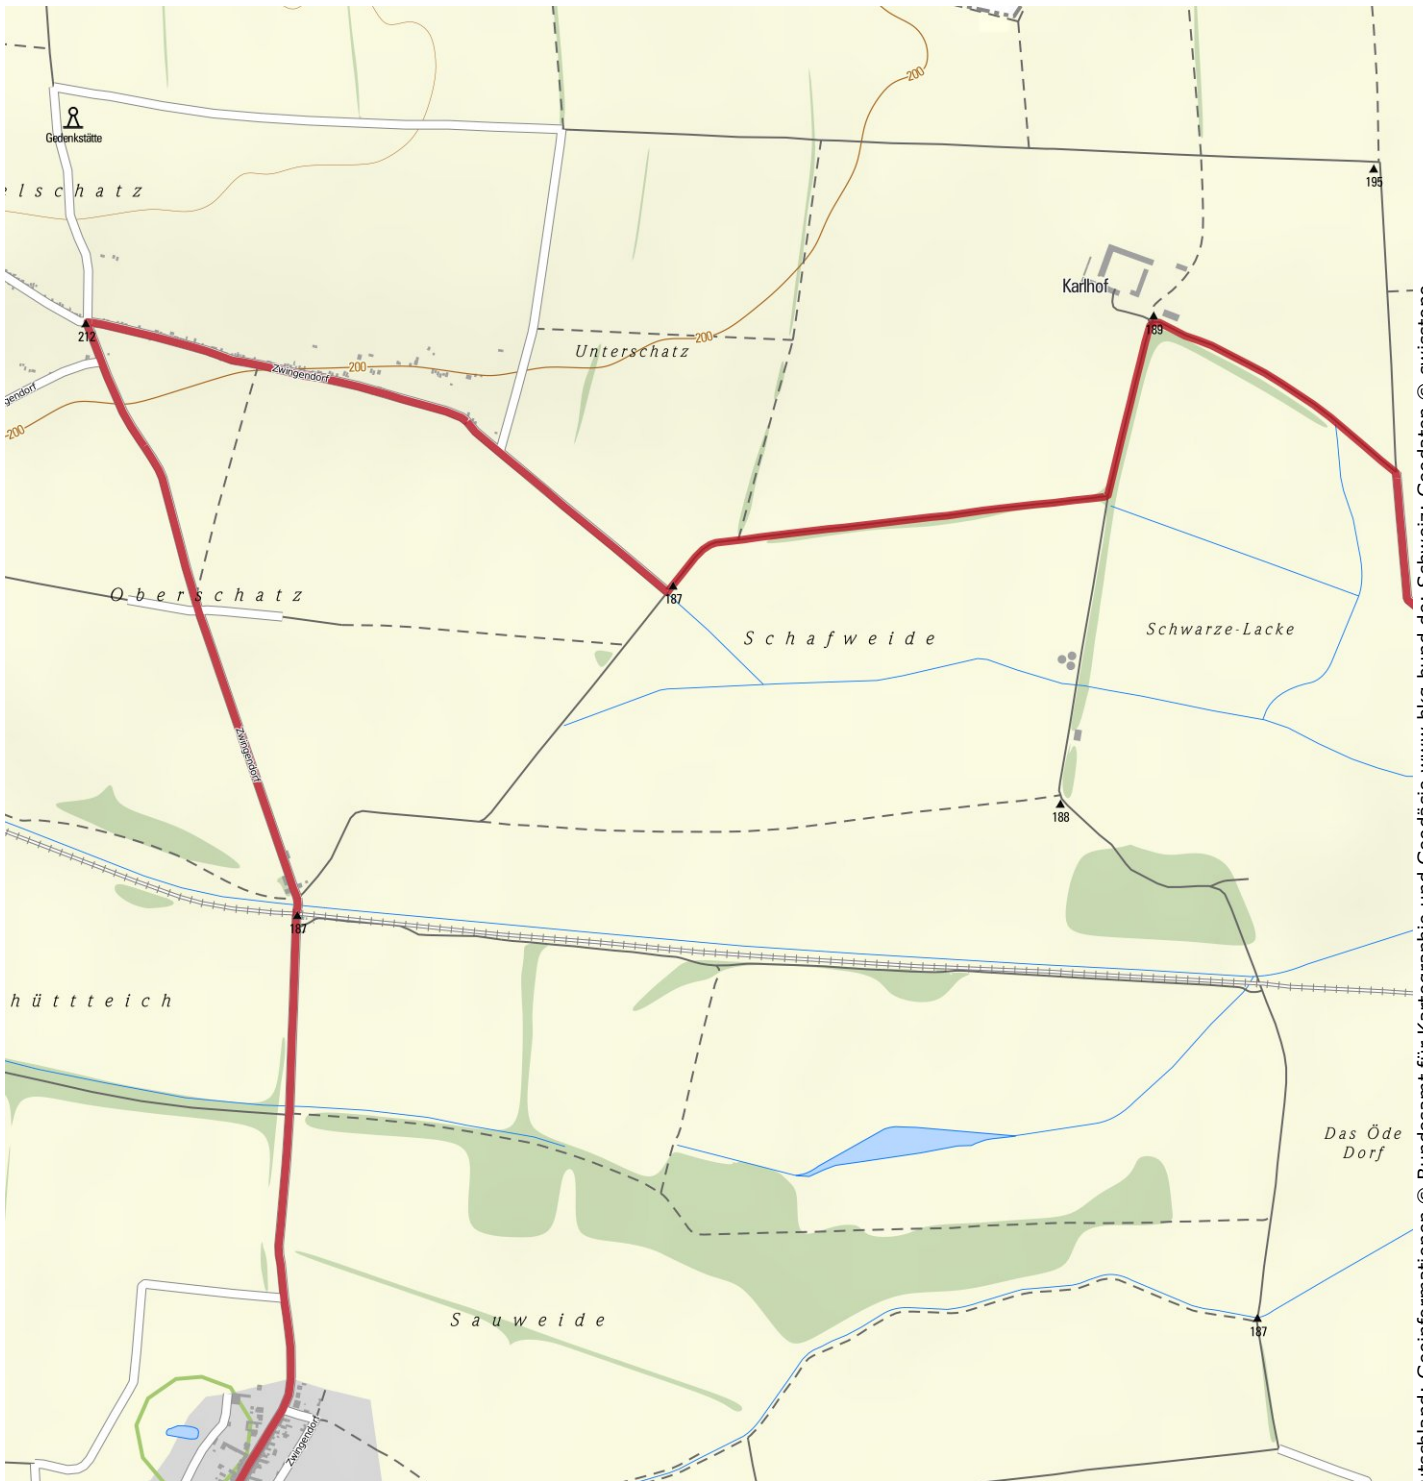

München und seine Hausberge
Top Touren · Detailreiche Karten

 Mountainbike App

 Available on the App Store

DIE GANZE PALETTE SOMMERFARBEN.

Kellergassen & Gutshofweg

Länge 38,2 km Dauer 2:30 h Höhenmeter ▲ 151 m ▼ 152 m