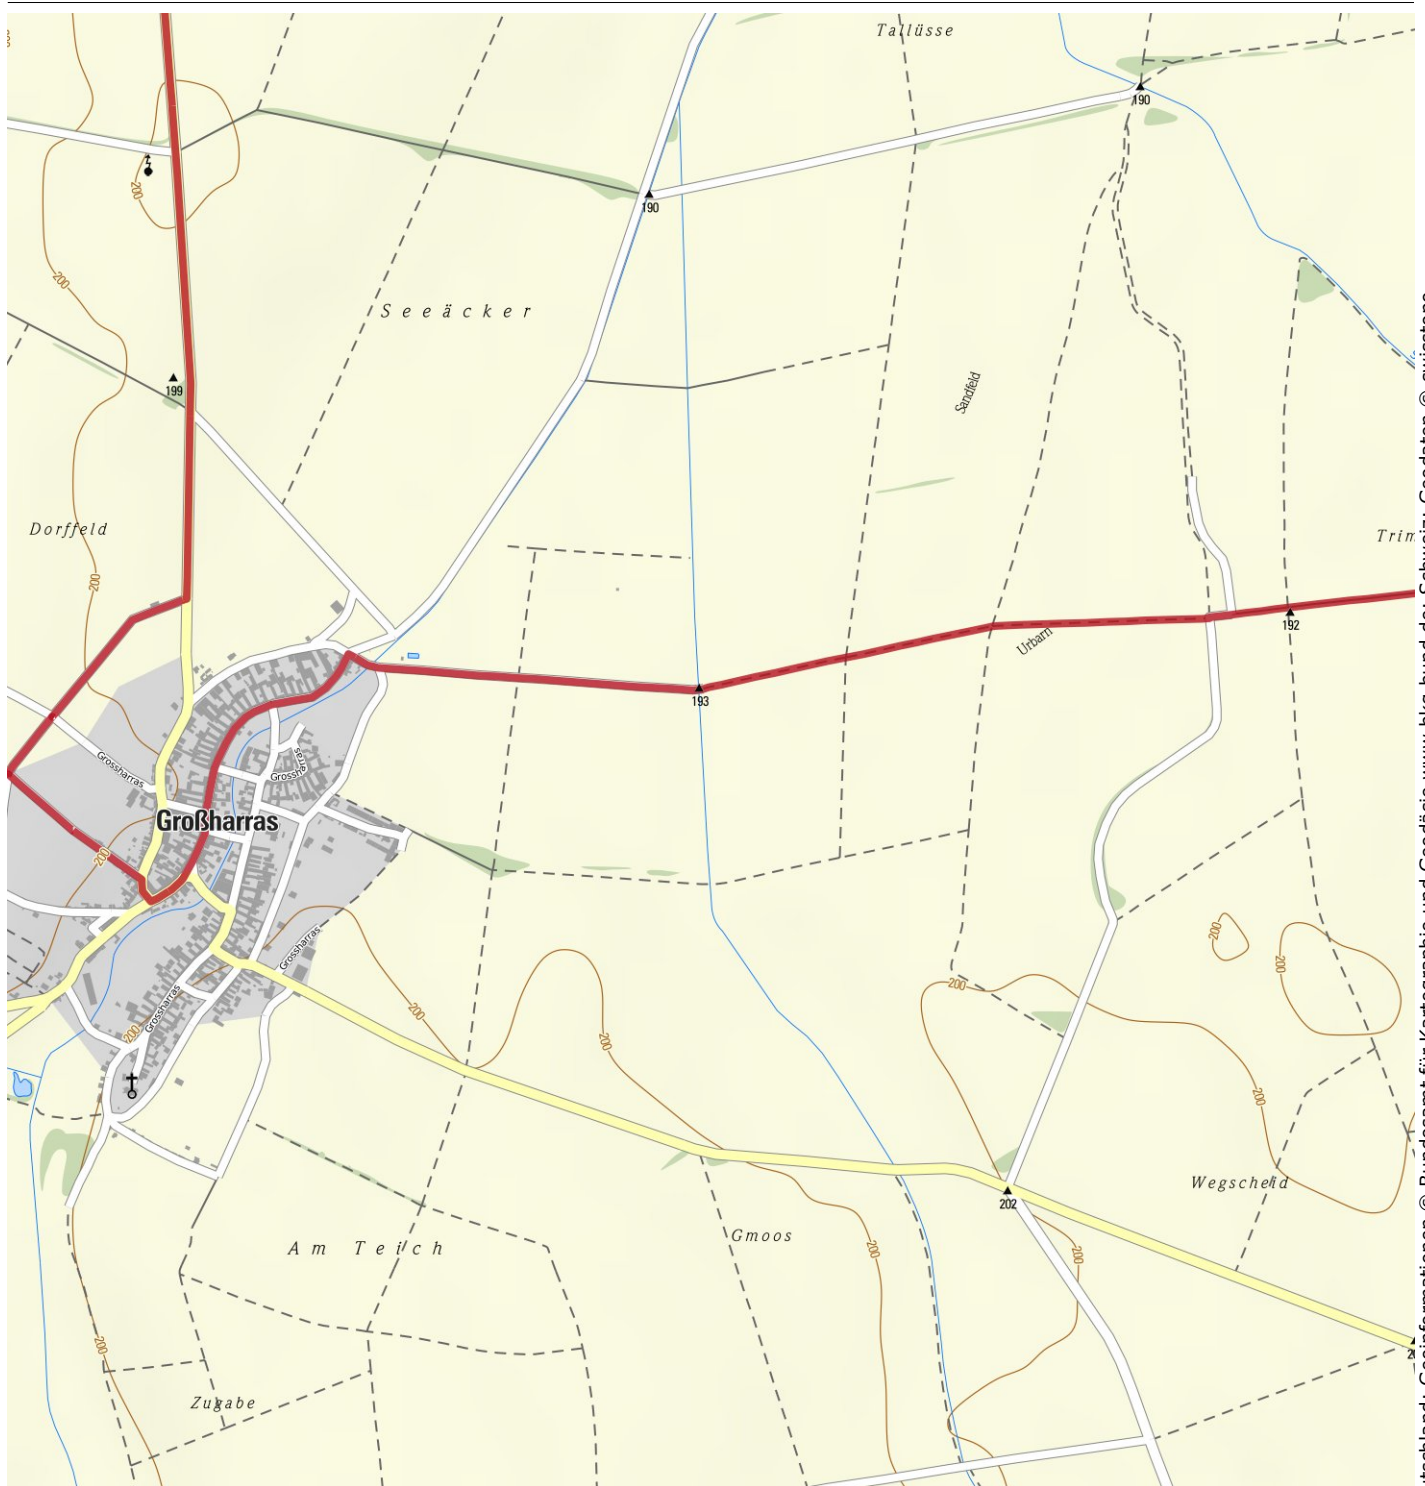

München und seine Hausberge
Top Touren · Detailreiche Karten

 Mountainbike App

 Available on the App Store

www.schoeffel.com

DIE GANZE PALETTE SOMMERFARBEN.

Kellergassen & Gutshofweg

Länge 38,2 km Dauer 2:30 h Höhenmeter ▲ 151 m ▼ 152 m