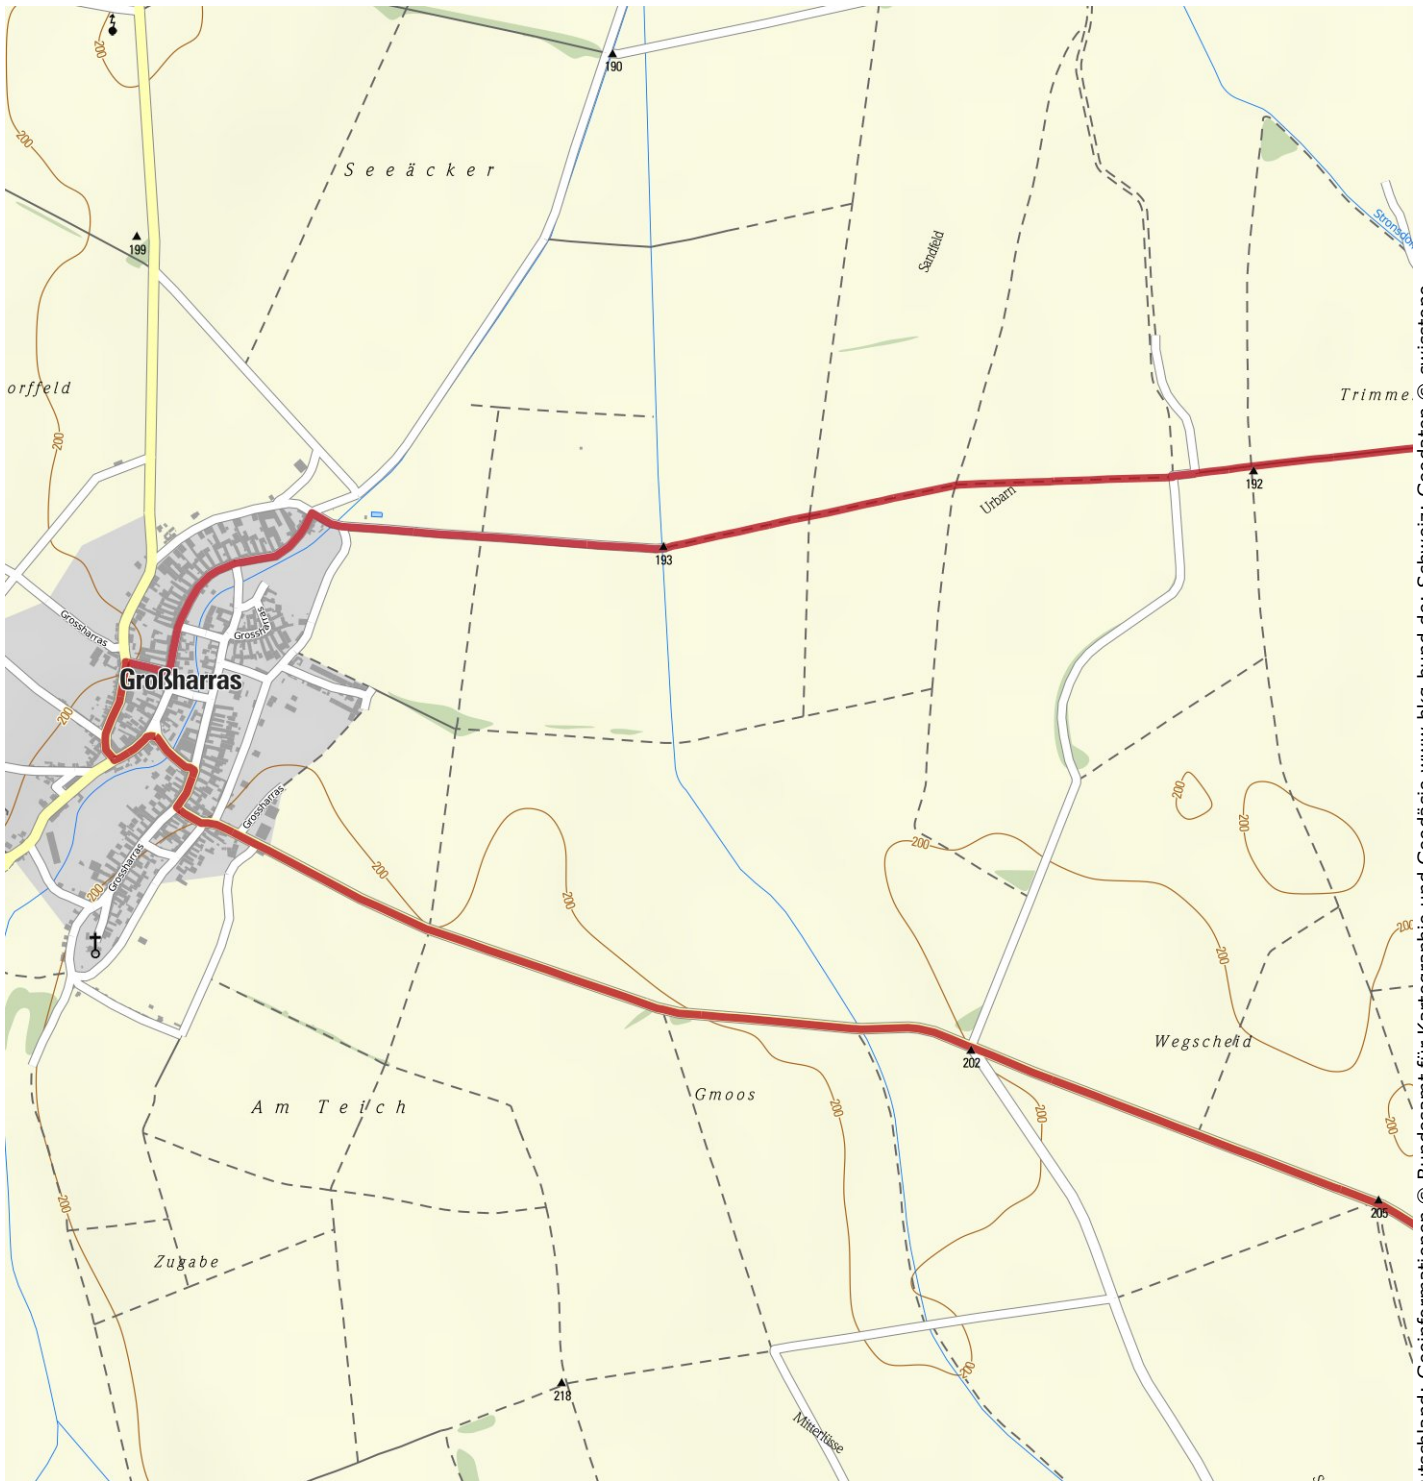

München und seine Hausberge
Top Touren · Detailreiche Karten

 Mountainbike App

 Available on the App Store

DIE GANZE PALETTE SOMMERFARBEN.

Neuburger Radweg über Großharras

Länge 24,2 km Dauer 1:30 h Höhenmeter ▲ 178 m ▼ 214 m