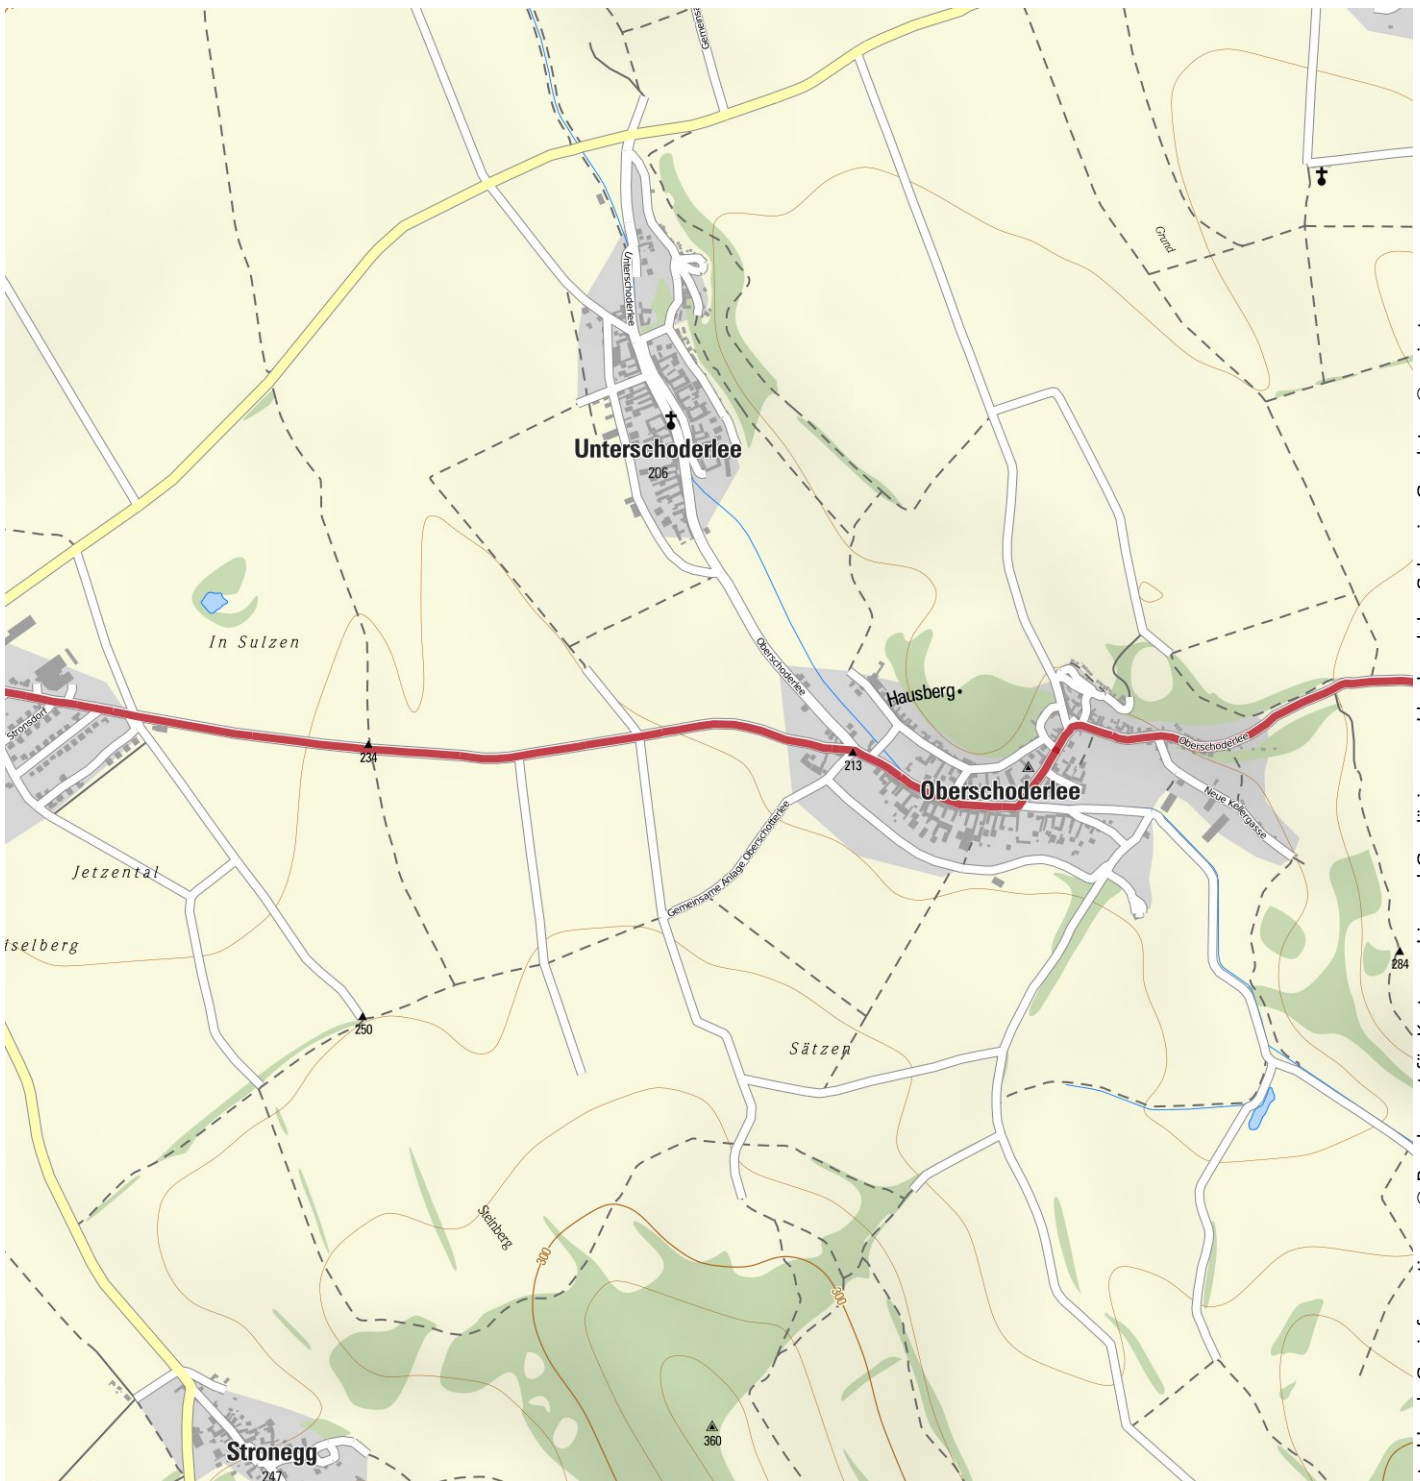

München und seine Hausberge
Top Touren · Detailreiche Karten

 Mountainbike App

www.schoeffel.com 

DIE GANZE PALETTE SOMMERFARBEN.

Neuburger Radweg über Großharras

Länge 24,2 km Dauer 1:30 h Höhenmeter ▲ 178 m ▼ 214 m