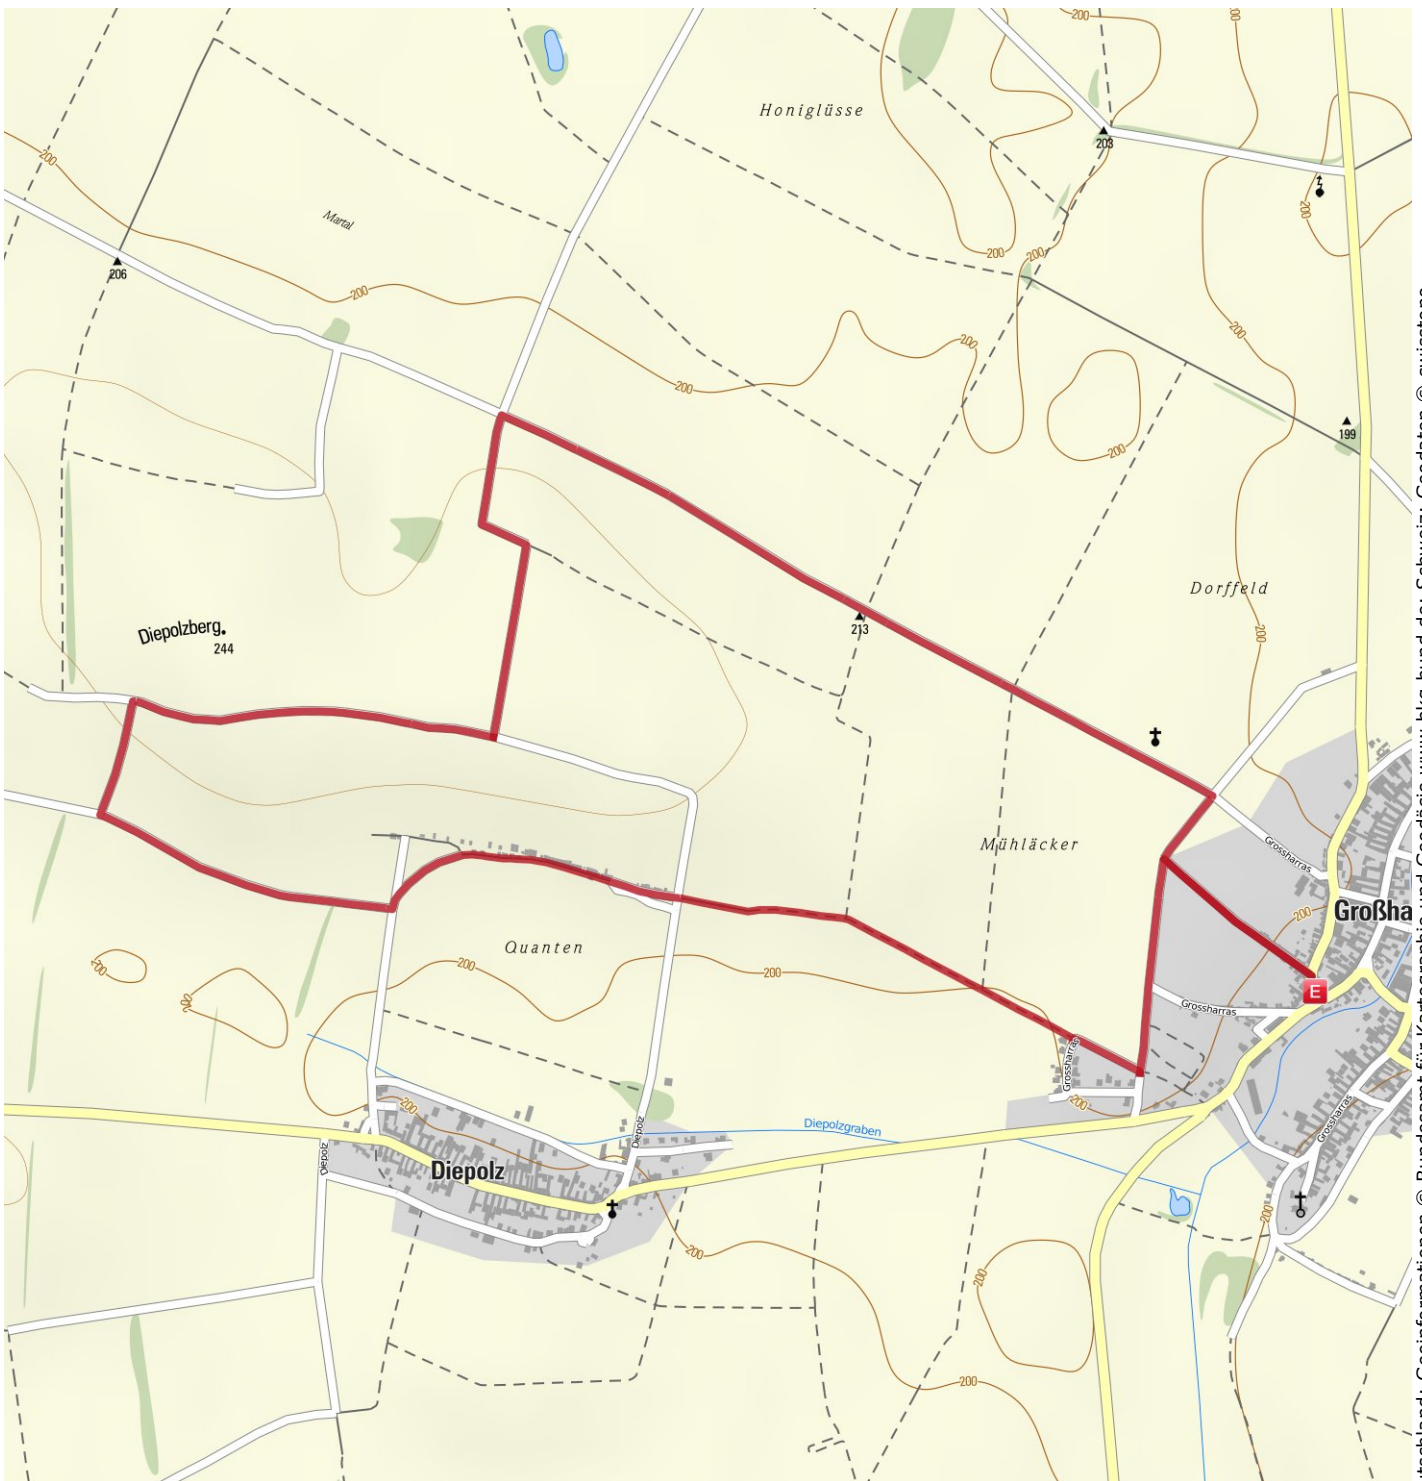

## Nordic Walking - Wein Rommantik Weg

Länge 6,9 km Dauer 1:00 h Höhenmeter ▲ 71 m ▼ 71 m

**München und seine Hausberge**  
Top Touren · Detailreiche Karten

 Mountainbike App

 Available on the App Store

www.schoeffel.com