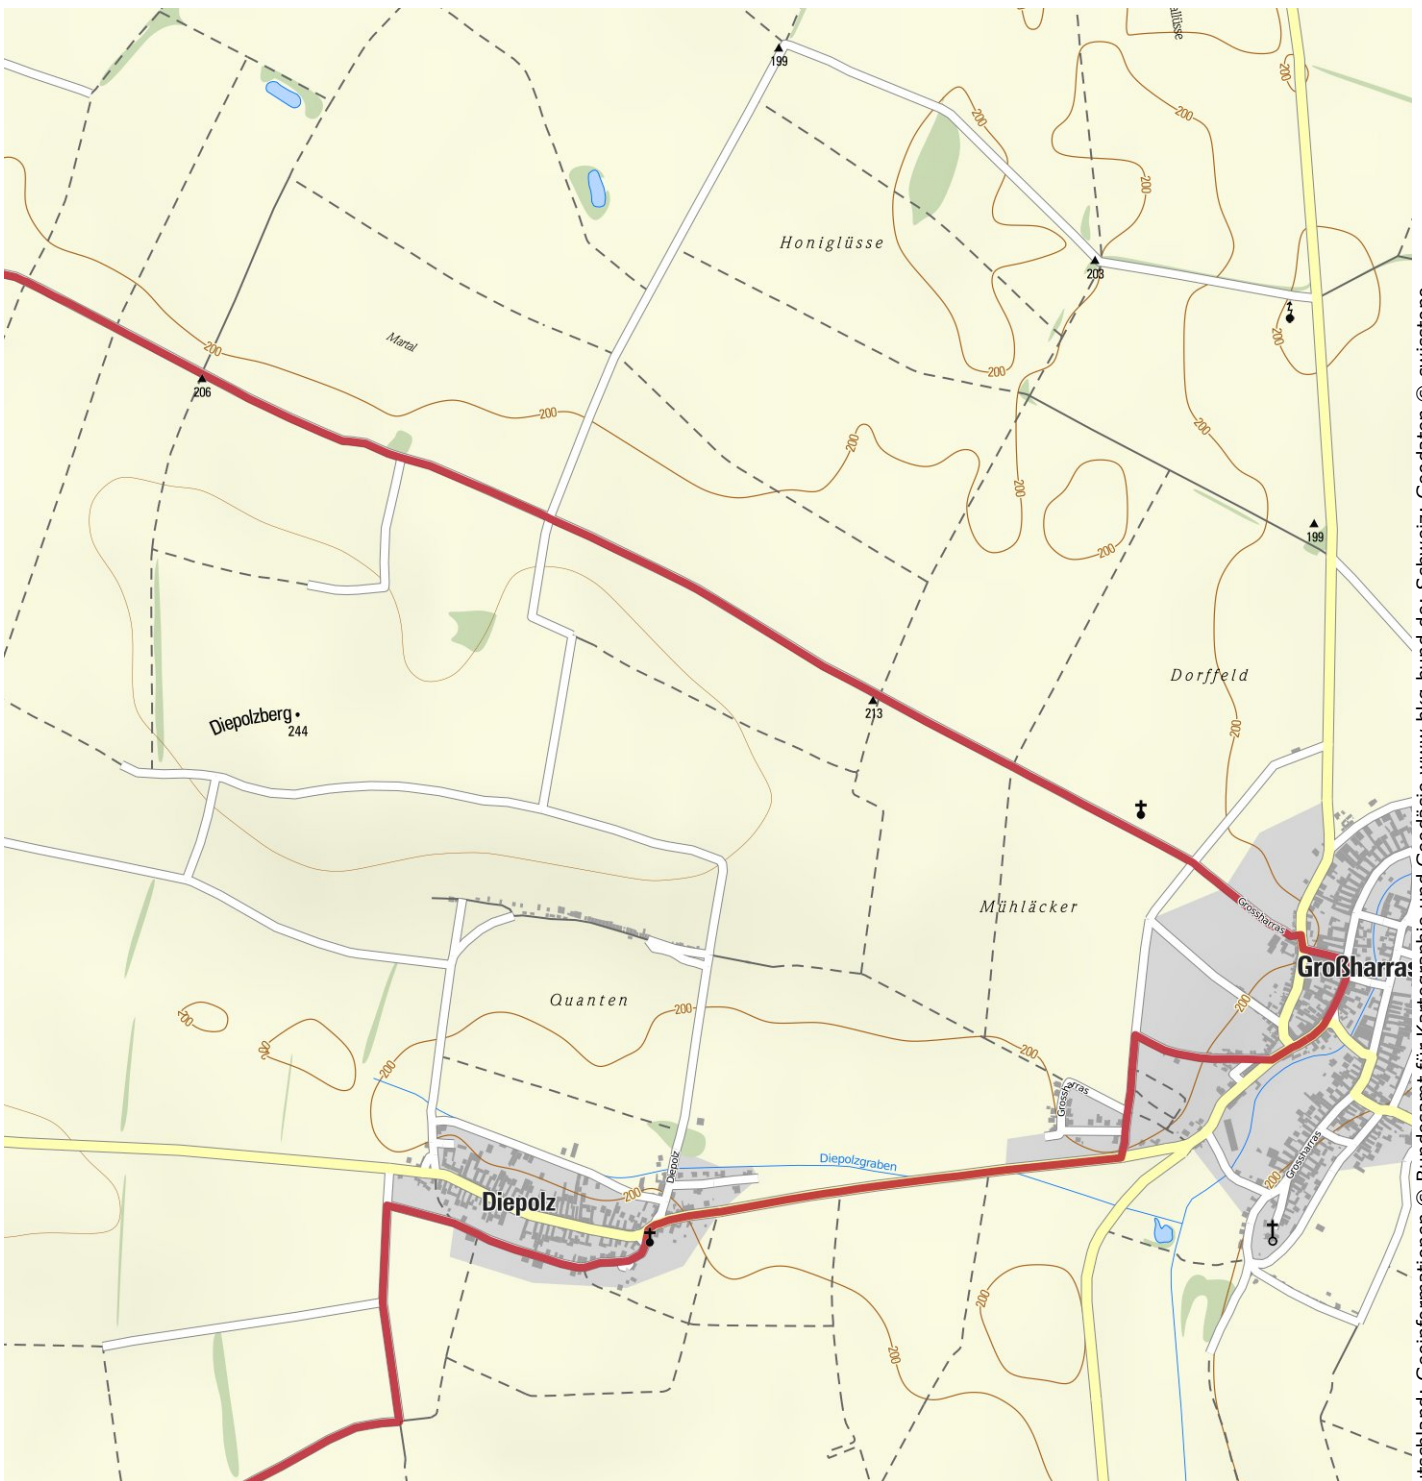

Portugieser Radweg über Großharras

Länge 9,9 km Dauer 0:35 h Höhenmeter ▲ 65 m ▼ 79 m

München und seine Hausberge
Top Touren · Detailreiche Karten

 Mountainbike App

 Available on the App Store

www.schoeffel.com 

Portugieser Radweg über Großharras

Länge 9,9 km Dauer 0:35 h Höhenmeter ▲ 65 m ▼ 79 m

München und seine Hausberge
Top Touren · Detailreiche Karten

 Mountainbike App

 Available on the App Store

DIE GANZE PALETTE SOMMERFARBEN.