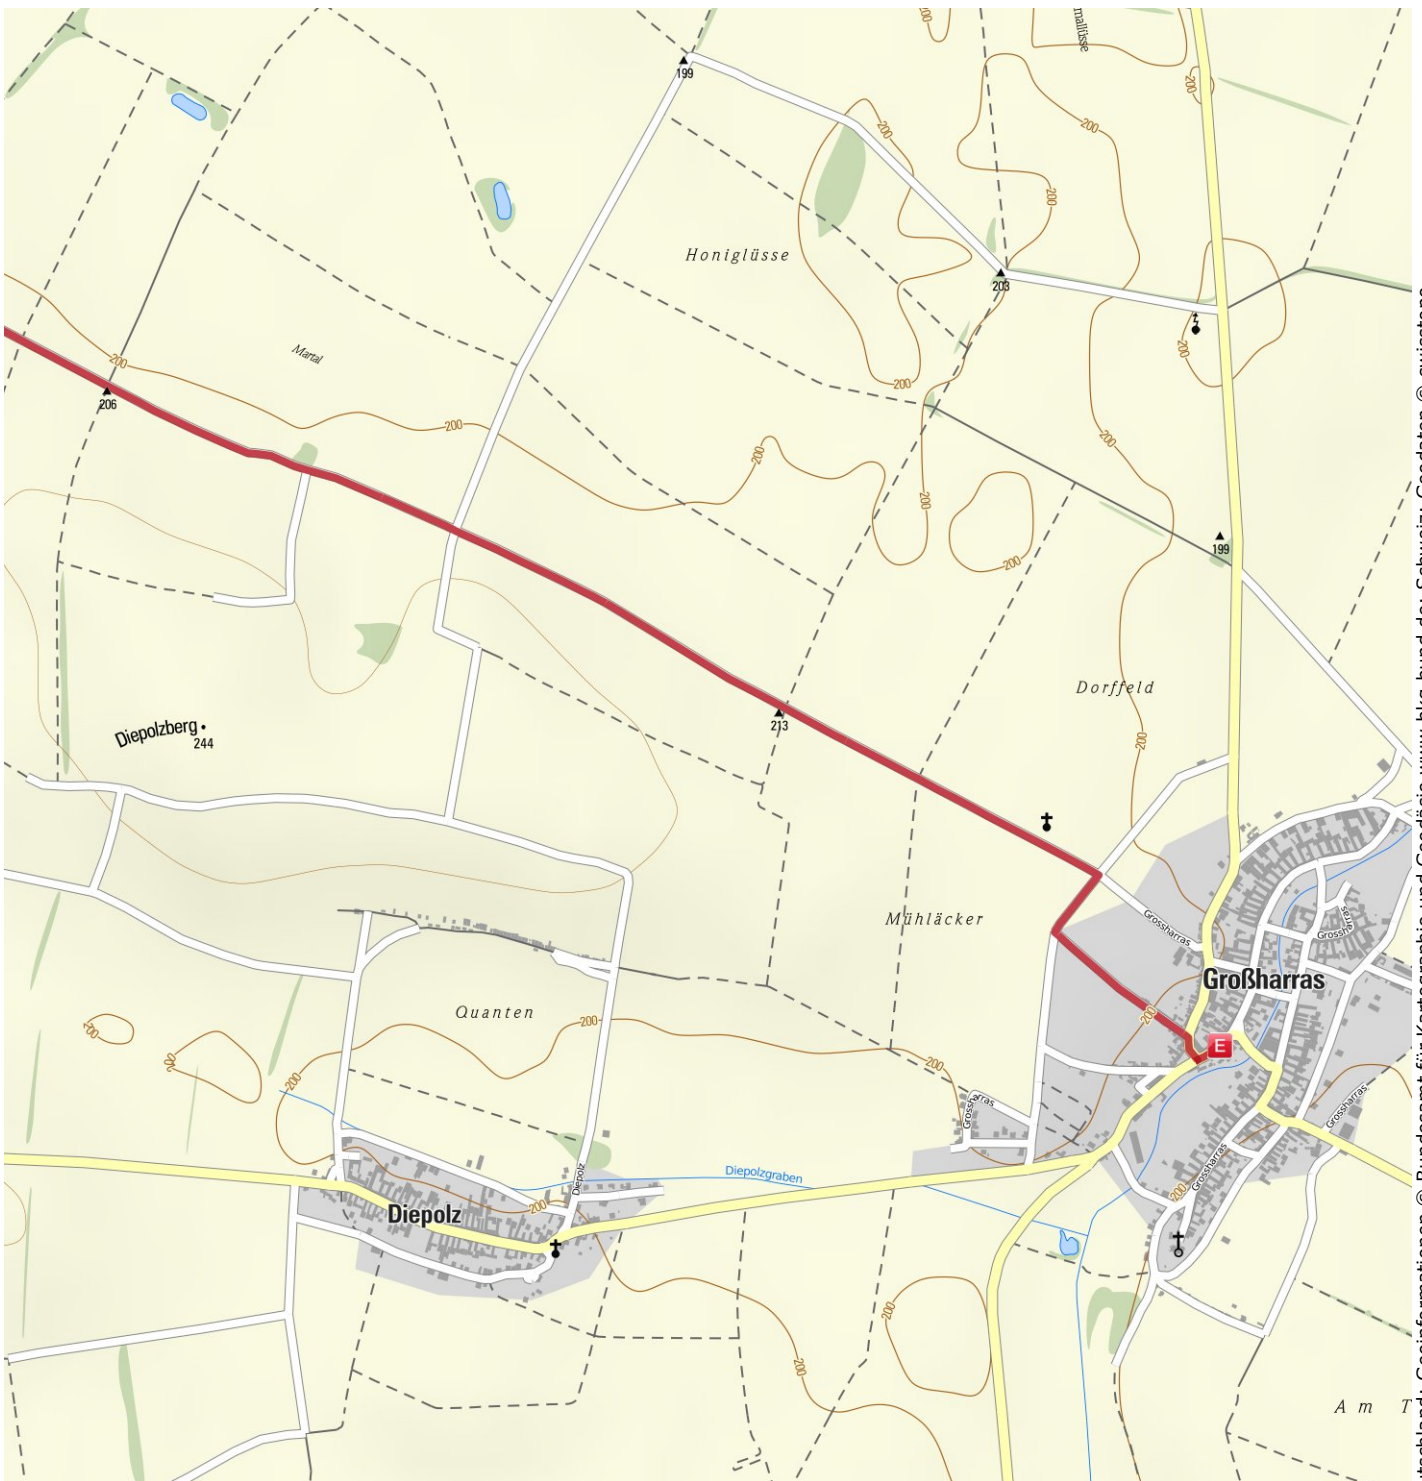

München und seine Hausberge
Top Touren · Detailreiche Karten

 Mountainbike App

 Available on the App Store

DIE GANZE PALETTE SOMMERFARBEN.

Retz - Pulkautal - Großharras

Länge 29,8 km Dauer 1:45 h Höhenmeter ▲ 132 m ▼ 200 m