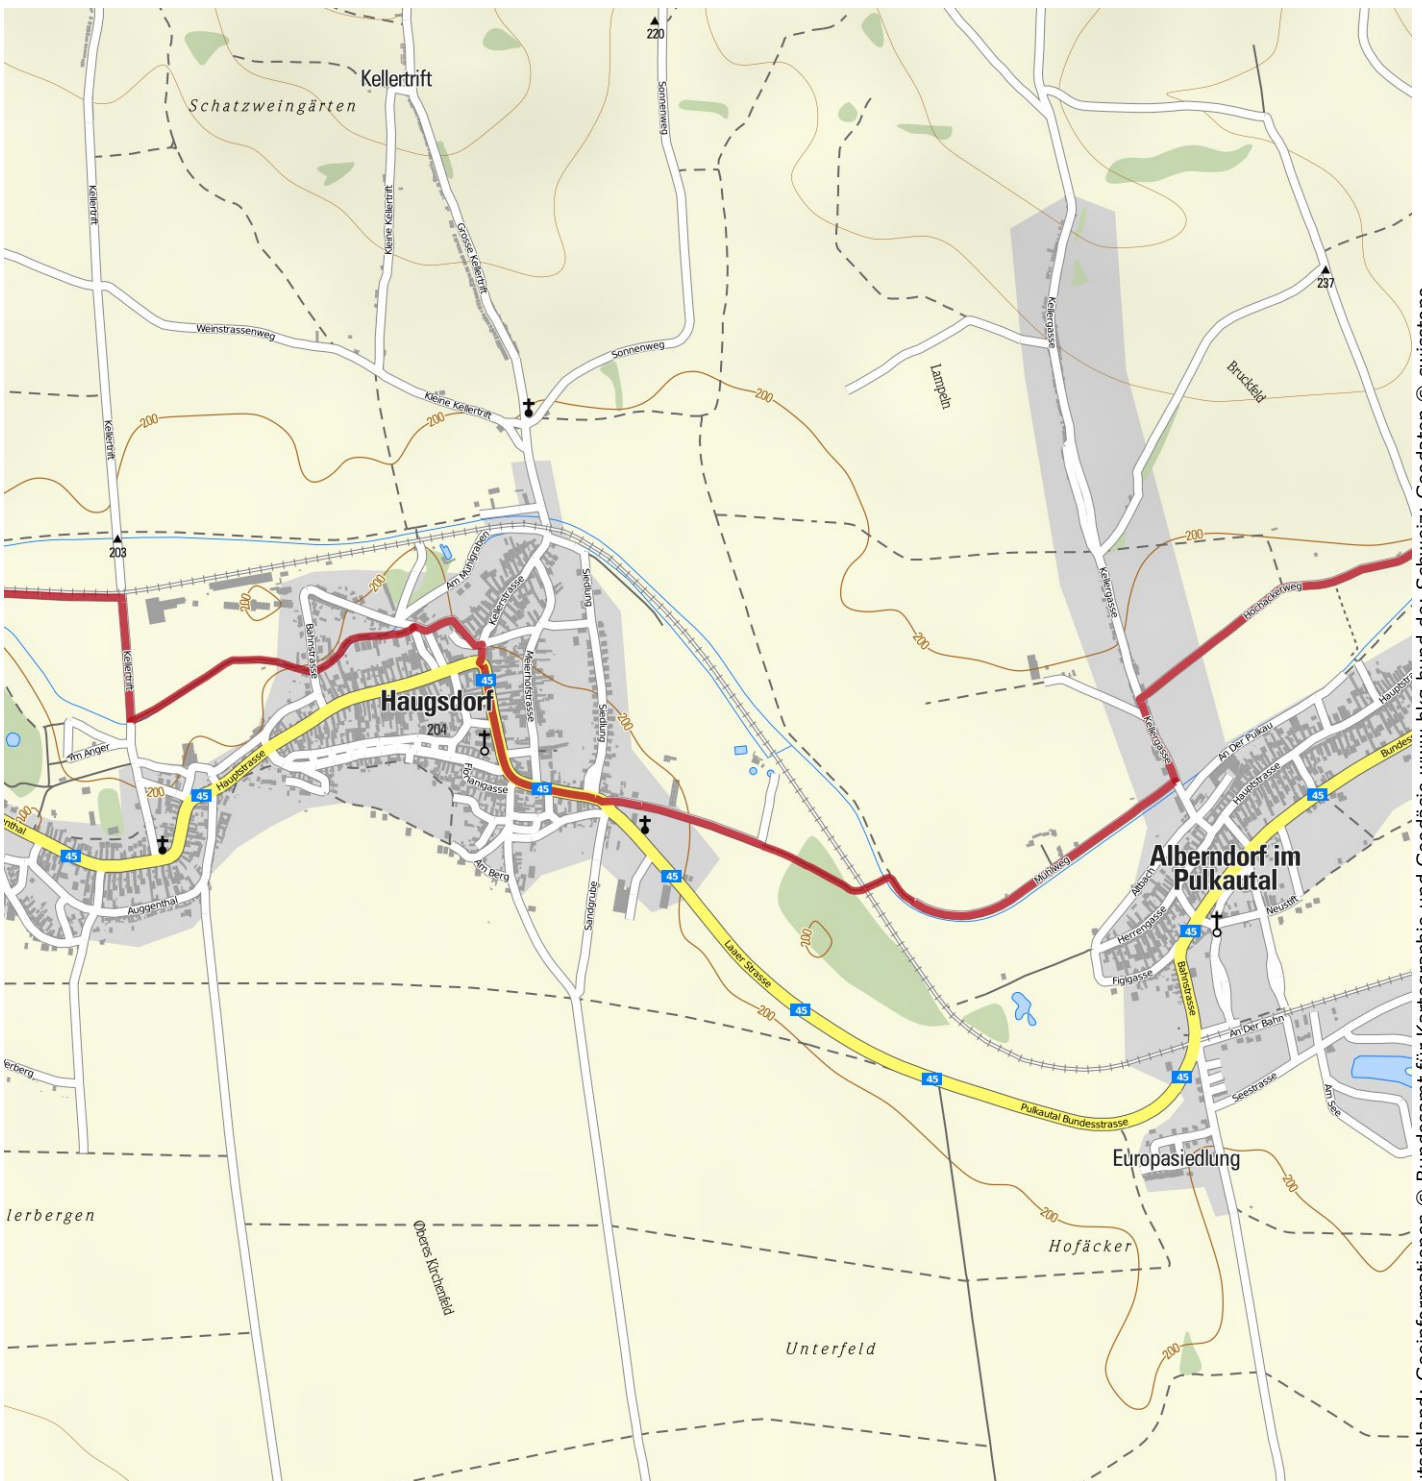

Retz - Pulkautal - Großharras

Länge 29,8 km Dauer 1:45 h Höhenmeter ▲ 132 m ▼ 200 m

Alpein Tourismus GmbH & Co. KG; Deutschland: Geoinformationen © Bundesamt für Kartographie und Geodäsie www.bkg.bund.de; Schweiz: Geodaten © swisstopo (5704002735); Mallorca: © 1:25.000 del Instituto Geográfico Nacional; Italien und Österreich: © 1994-2011 NAVTEQ. All Rights reserved.