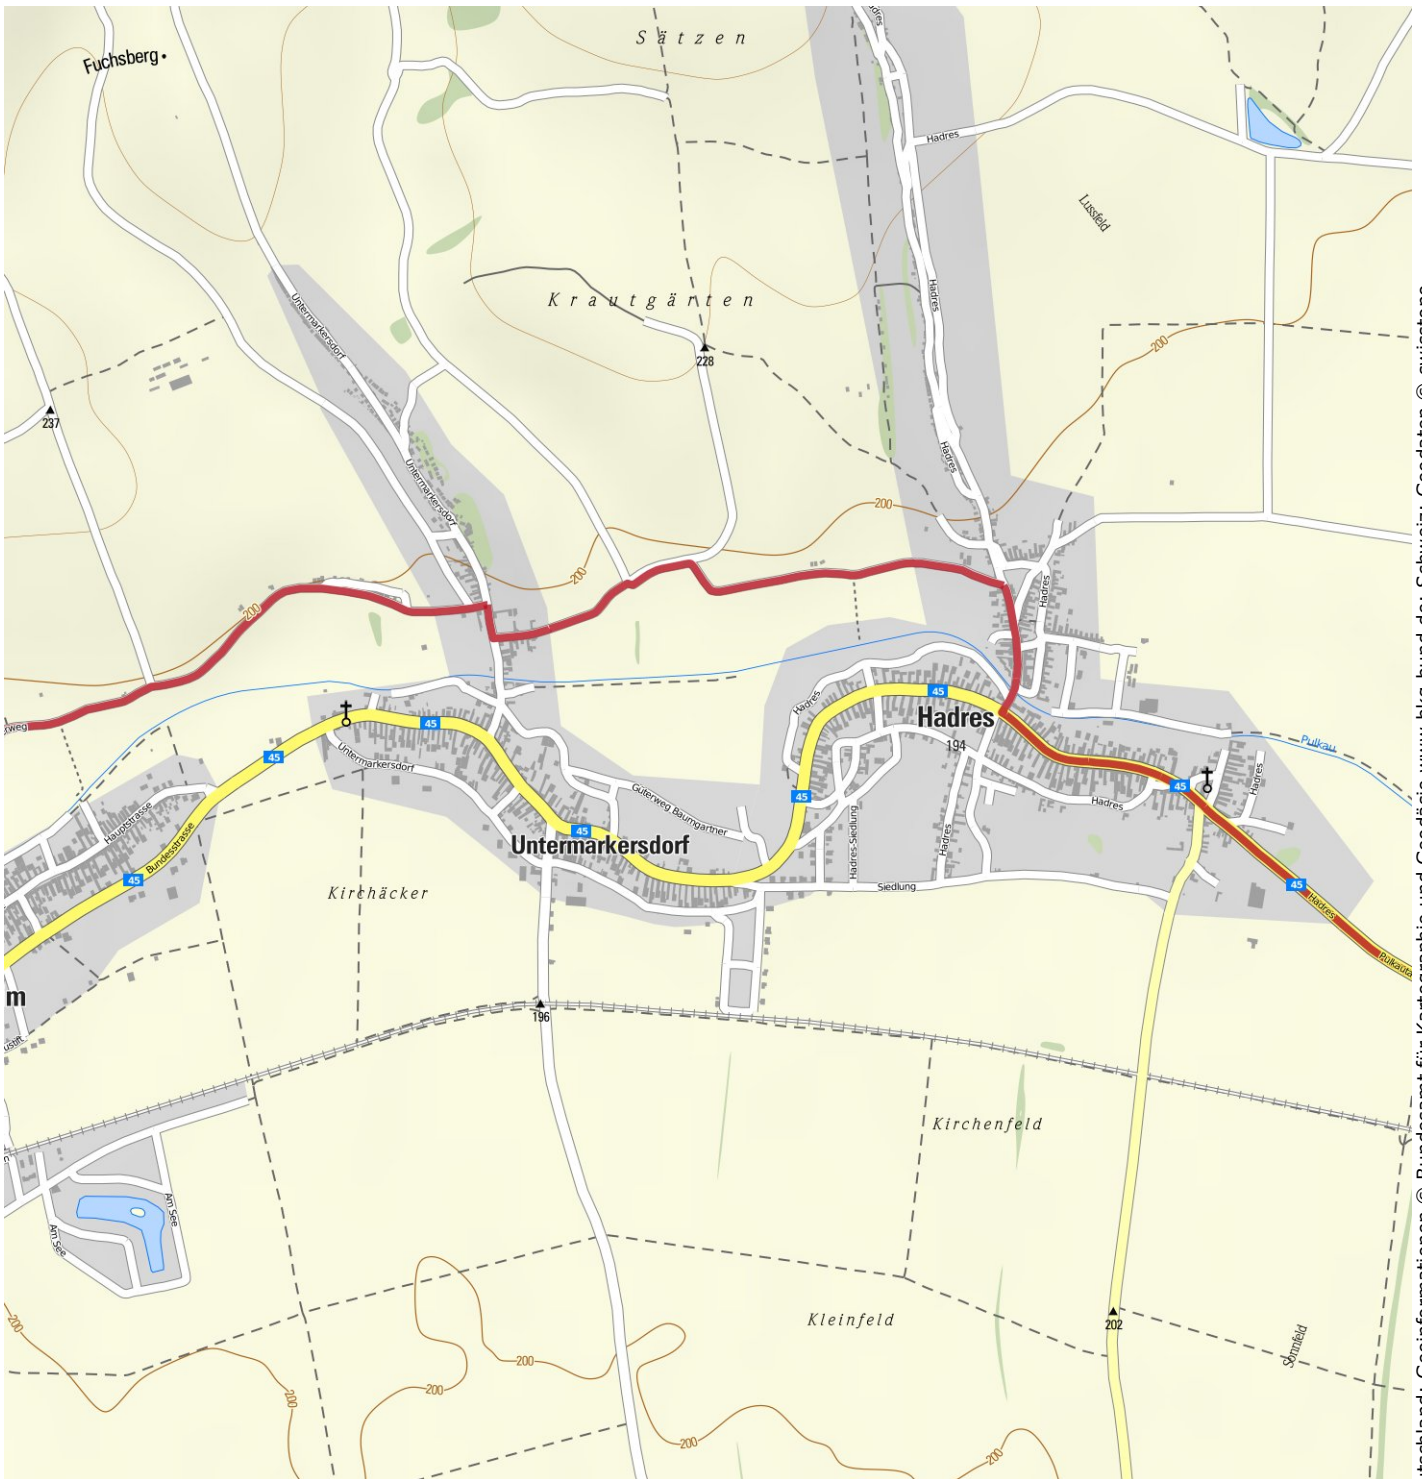

München und seine Hausberge
 Top Touren · Detailreiche Karten

 Mountainbike App

DIE GANZE PALETTE SOMMERFARBEN.

Retz - Pulkautal - Großharras

Länge 29,8 km Dauer 1:45 h Höhenmeter ▲ 132 m ▼ 200 m

Alpstein Tourismus GmbH & Co. KG; Deutschland: Geoinformationen © Bundesamt für Kartographie und Geodäsie www.bkg.bund.de; Schweiz: Geodaten © swisstopo (5704002735); Mallorca: © 1:25.000 del Instituto Geográfico Nacional; Italien und Österreich: © 1994-2011 NAVTEQ. All Rights reserved.

München und seine Hausberge
Top Touren · Detailreiche Karten

 Mountainbike App

DIE GANZE PALETTE SOMMERFARBEN.

Retz - Pulkautal - Großharras

Länge 29,8 km **Dauer** 1:45 h **Höhenmeter** ▲ 132 m ▼ 200 m

swisstopo
 Geoinformationen © Bundesamt für Kartographie und Geodäsie www.bkg.bund.de; Schweiz: Geodaten © swisstopo
 (5704002735); Mallorca: © 1:25.000 del Instituto Geográfico Nacional; Italien und Österreich: © 1994-2011 NAVTEQ. All Rights reserved.